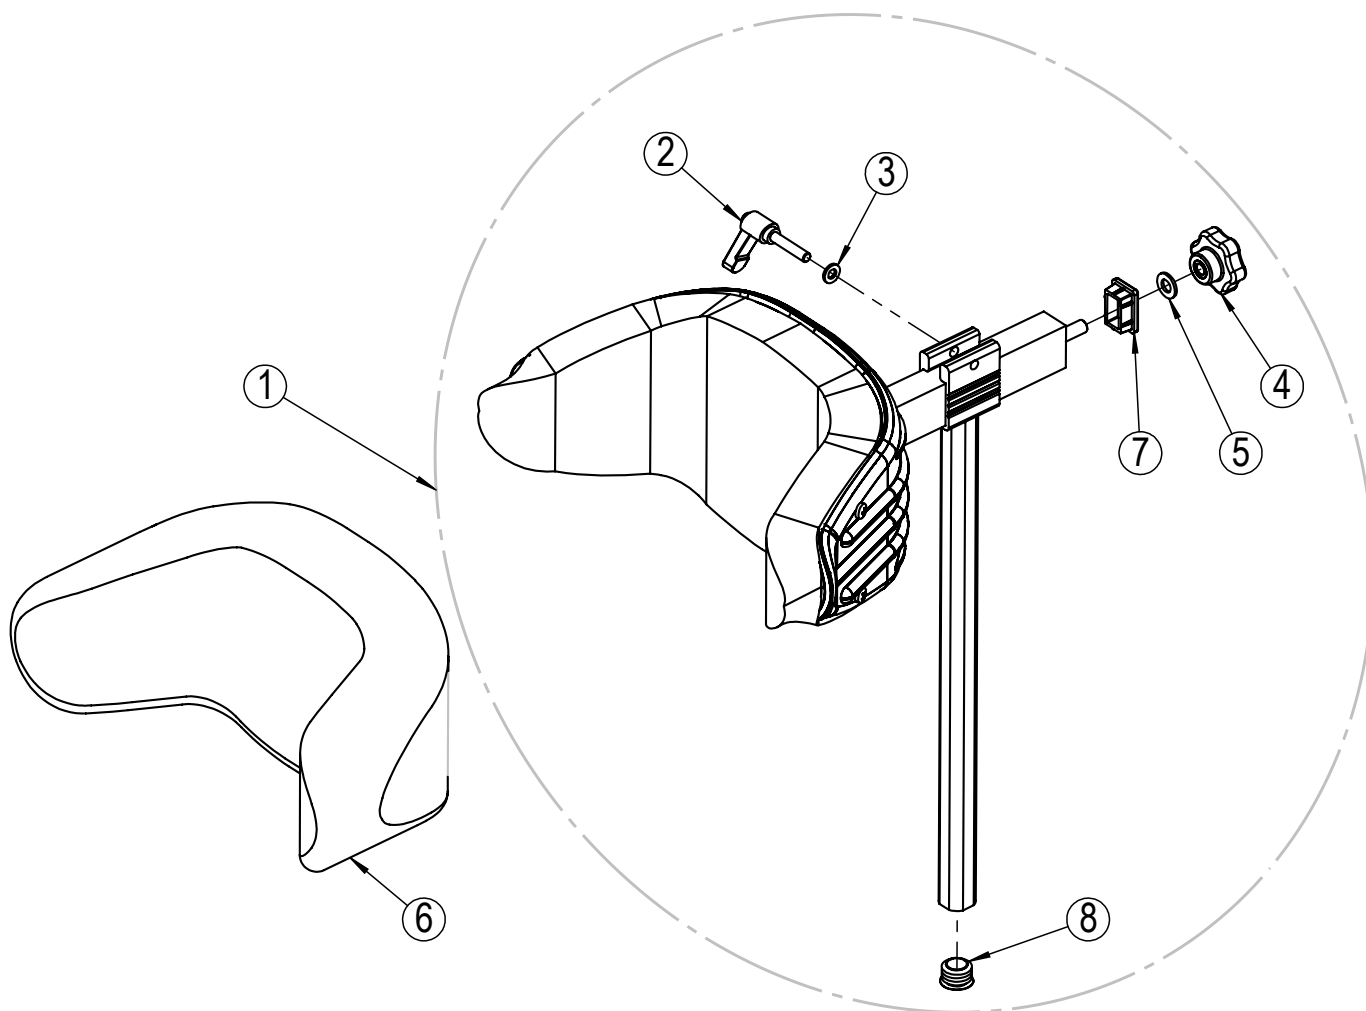

Hodestøtte A

Posisjon	Beskrivelse	Art. nr.	Stk pr stol	Pris
1	Hodestøtte A med Mars	20575	1	
2*	Låsespak M6x30	20282	1	
3*	Mellomleggskive M6	20063	1	
4*	Stjerneratt M8	26684	1	
5*	Mellomleggskive M8	29305	1	
6	Hygienetrek Mars Hodestøtte A	20126	1	
7*	Firkantplugg horisontalstag	20852	1	
8*	Plastplugg vertikalstag	20509	1	

* Tilgjengelig på forespørsel.