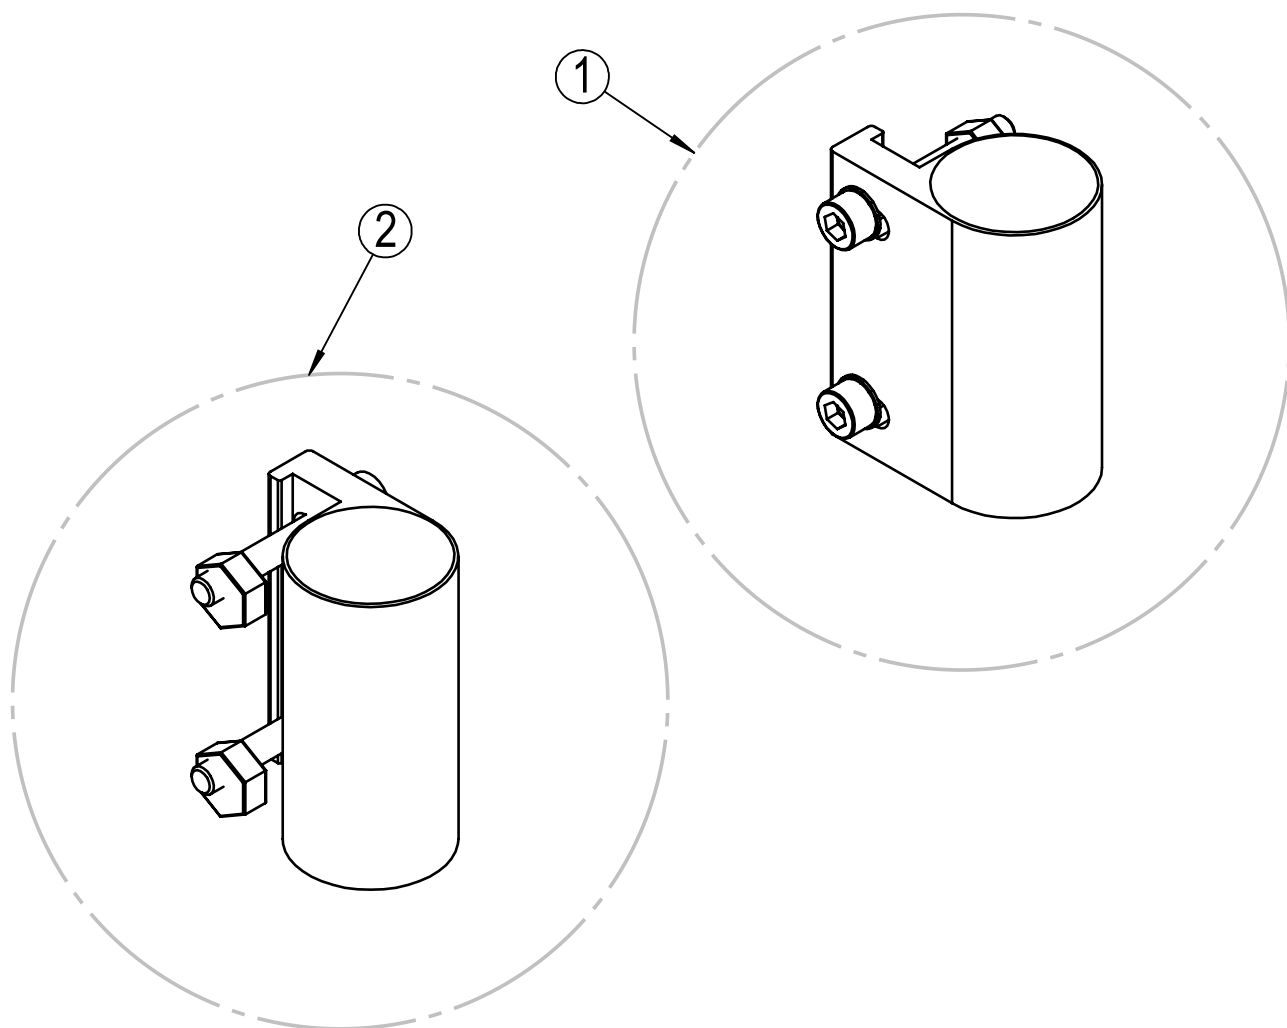

Lagerhus

Posisjon	Beskrivelse	Art. nr.	Stk pr stol	Pris
1	Lagerhus svinghjul A komplett	26445	1	
2	Lagerhus svinghjul B komplett	26446	1	

* Tilgjengelig på forespørsel.