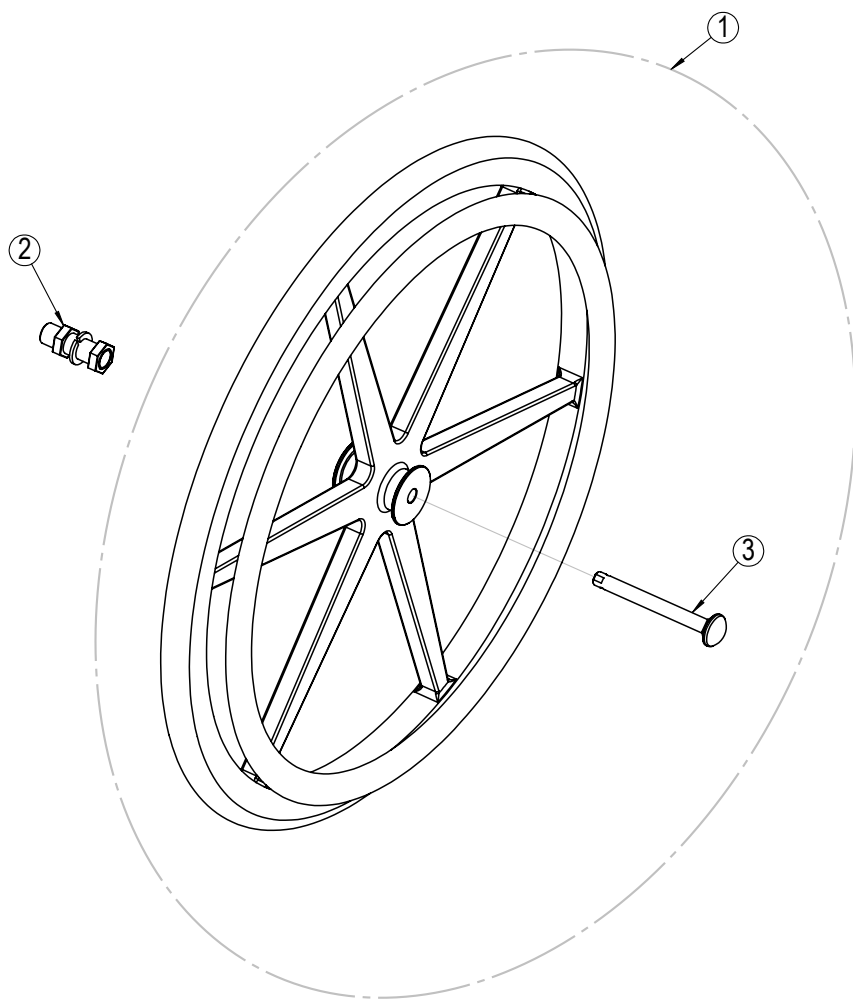

Posisjon	Beskrivelse	Art. nr.	Stk pr stol	Pris
1	Gaffel bred med 7" svinghjul bred bane komplett	22193	2	
2	Forgaffel bred	20286	2	
3	Svinghjul 7" bred bane	20279	2	
4*	Skrue M8x80	20020	2	
5*	Stoppskive M8	20068	4	
6*	Låsemutter M8	20412	2	

* Tilgjengelig på forespørsel.

Brems

Posisjon	Beskrivelse	Art. nr.	Stk pr stol	Pris
1	Brems Universal Liten Høyre	26852	1	
2	Brems Universal Liten Venstre	26853	1	

Gassyndere

Posisjon	Beskrivelse	Art. nr.	Stk pr stol	Pris
1	Tiltsylinder komplett	25514	1	
2	Reclinesylinder komplett	20471	1	
3	Wire med strømpe, klemmer og fjær komplett	27628	2	
4	Reclinesylinder med wire komplett	23273	1	
5	Tiltsylinder med wire komplett	23274	1	
*	Wire tilt komplett 50cm - kit	27586	1	
*	Wire tilt komplett 55cm - kit	27587	1	
*	Wire tilt komplett 60cm - kit	27588	1	