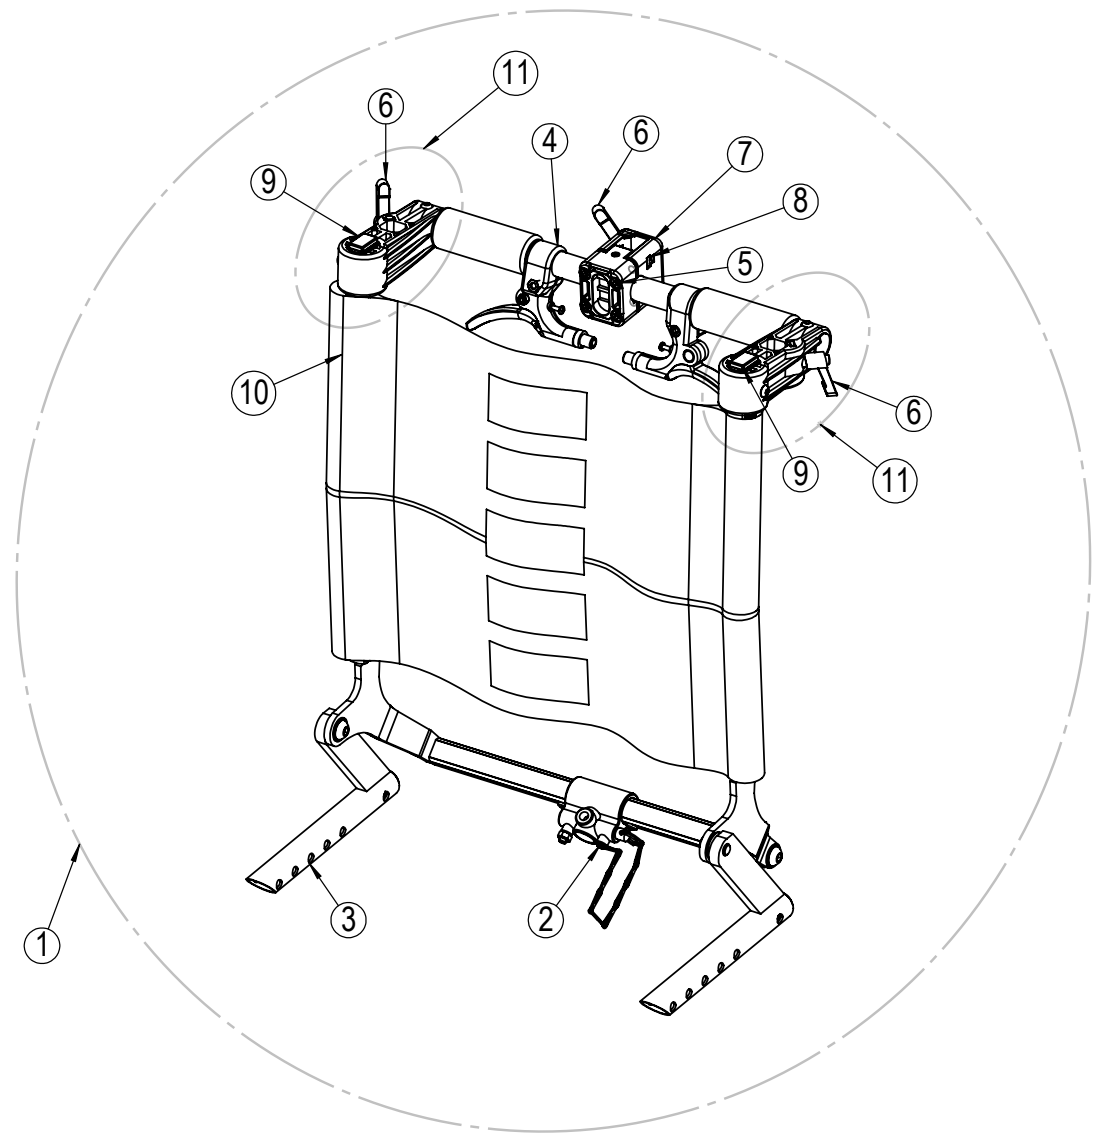

Produsert av:

Alu Rehab AS, Bedriftsveien 23, NO-4352 Klepp stasjon, Norway

Phone: + 47 51 78 62 20 - Fax + 47 51 78 62 21

E-mail: post@alurehab.com

www.alurehab.com

Stolramme

Posisjon	Beskrivelse	Art.nr.	Stk pr stol	Pris
1	Seteplate heltre. Bredde: 50cm Dybde: 40cm	40822	1	
1	Seteplate heltre. Bredde: 50cm Dybde: 46cm	40825	1	
1	Seteplate heltre. Bredde: 55cm Dybde: 40cm	20759	1	
1	Seteplate heltre. Bredde: 55cm Dybde: 46cm	20635	1	
1	Seteplate heltre. Bredde: 60cm Dybde: 40cm	20616	1	
1	Seteplate heltre. Bredde: 60cm Dybde: 46cm	20617	1	
2*	Skrue M5x35	22098	4	
3*	Ramme Seteplate Underlagskive Høy	24141	2	
4*	Ramme Seteplate Underlagskive Lav	22084	2	
5*	Skrue M8x40	21095	2	

* Tilgjengelig på forespørsel.

Sittepute

Posisjon	Beskrivelse	Art. nr.	Stk pr stol	Pris
1	Sittepute, Uno Seat Bredde:50cm Dybde:40cm, Mars	3535040	1	
1	Sittepute, Uno Seat Bredde:50cm Dybde:45cm, Mars	3535045	1	
1	Sittepute, Uno Seat Bredde:50cm Dybde:50cm, Mars	3535050	1	
1	Sittepute, Uno Seat Bredde:55cm Dybde:40cm, Mars	3535540	1	
1	Sittepute, Uno Seat Bredde:55cm Dybde:45cm, Mars	3535545	1	
1	Sittepute, Uno Seat Bredde:55cm Dybde:50cm, Mars	3535550	1	
1	Sittepute, Uno Seat Bredde:60cm Dybde:40cm, Mars	3536040	1	
1	Sittepute, Uno Seat Bredde:60cm Dybde:45cm, Mars	3536045	1	
1	Sittepute, Uno Seat Bredde:60cm Dybde:50cm, Mars	3536050	1	
2	Yttertrekk, Uno Seat Bredde:50cm Dybde:40cm, Mars	3545040	1	
2	Yttertrekk, Uno Seat Bredde:50cm Dybde:45cm, Mars	3545045	1	
2	Yttertrekk, Uno Seat Bredde:50cm Dybde:50cm, Mars	3545050	1	
2	Yttertrekk, Uno Seat Bredde:55cm Dybde:40cm, Mars	3545540	1	
2	Yttertrekk, Uno Seat Bredde:55cm Dybde:45cm, Mars	3545545	1	
2	Yttertrekk, Uno Seat Bredde:55cm Dybde:50cm, Mars	3545550	1	
2	Yttertrekk, Uno Seat Bredde:60cm Dybde:40cm, Mars	3546040	1	
2	Yttertrekk, Uno Seat Bredde:60cm Dybde:45cm, Mars	3546045	1	
2	Yttertrekk, Uno Seat Bredde:60cm Dybde:50cm, Mars	3546050	1	