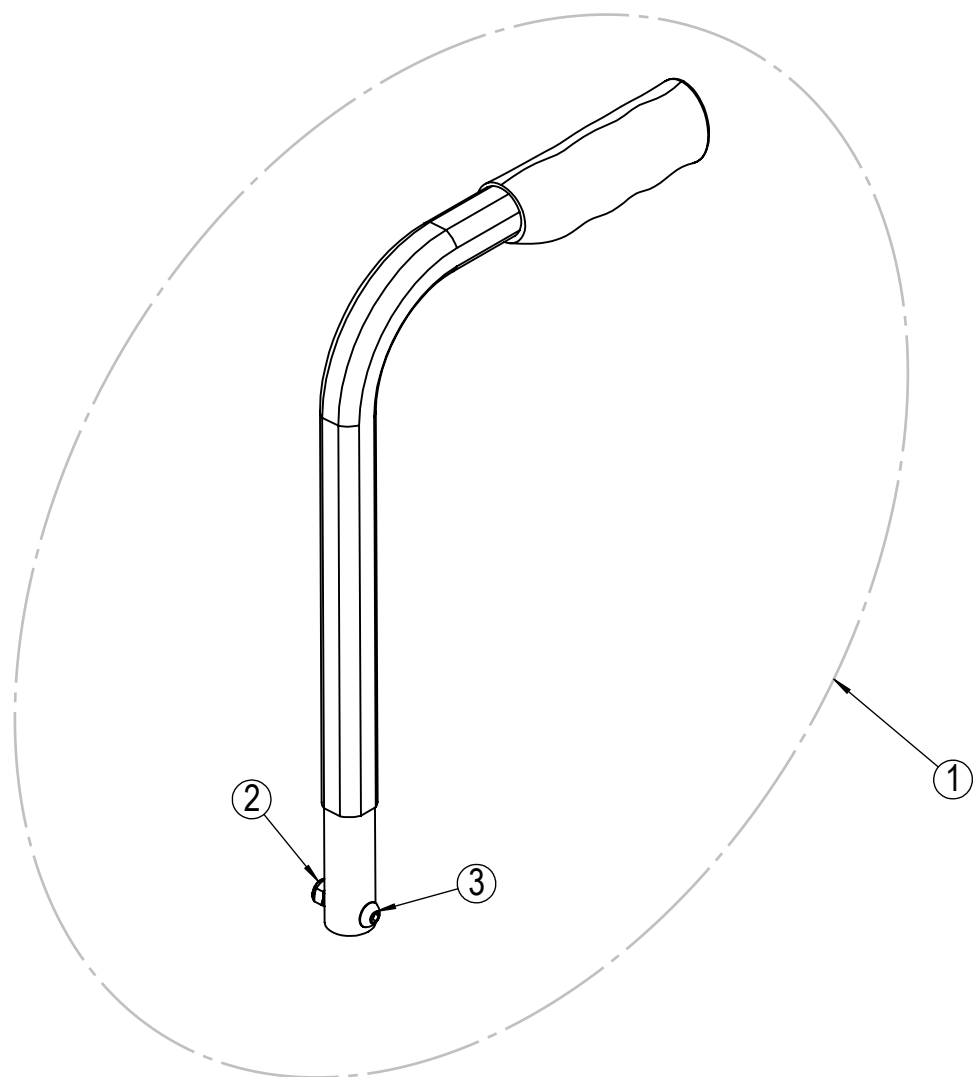

Rygg

Posisjon	Beskrivelse	Art. nr.	Stk pr enhet	Pris
1	Rygg 50cm Netti III komplett	26917	1	
1	Rygg 55cm Netti III komplett	26918	1	
1	Rygg 60cm Netti III komplett	26919	1	
2	Sylinderhengsle	20433	1	
3	Rygghengsle	22062	2	
4	Utløserhåndtak venstre	40387	1	
4	Utløserhåndtak høyre	20463	1	
5*	Skrue M6x40	20431	4	
6*	Låsespak M6x16	20097	3	
7	Hodestøtteadapter komplett	23005	1	
8*	Firkantmutter M6	20296	7	
9*	Plugg 25x15	21847	2	
10	Velcro 55-60cm	2865	1	
11	Rygg skyvebøylebrakett komplett med beskytter	26051	2	

* Tilgjengelig på forespørsel.

Ryggpute

Posisjon	Beskrivelse	Art. nr.	Stk pr stol	Pris
1	Ryggpute, Uno Back Breddde:50cm Høyde:50cm, Mars	3735050	1	
1	Ryggpute, Uno Back Breddde:55cm Høyde:50cm, Mars	3735055	1	
1	Ryggpute, Uno Back Breddde:60cm Høyde:50cm, Mars	3735060	1	
2	Yttertrekk, Uno Back Breddde:50cm Høyde:50cm, Mars	3745050	1	
2	Yttertrekk, Uno Back Breddde:55cm Høyde:50cm, Mars	3745055	1	
2	Yttertrekk, Uno Back Breddde:60cm Høyde:50cm, Mars	3745060	1	