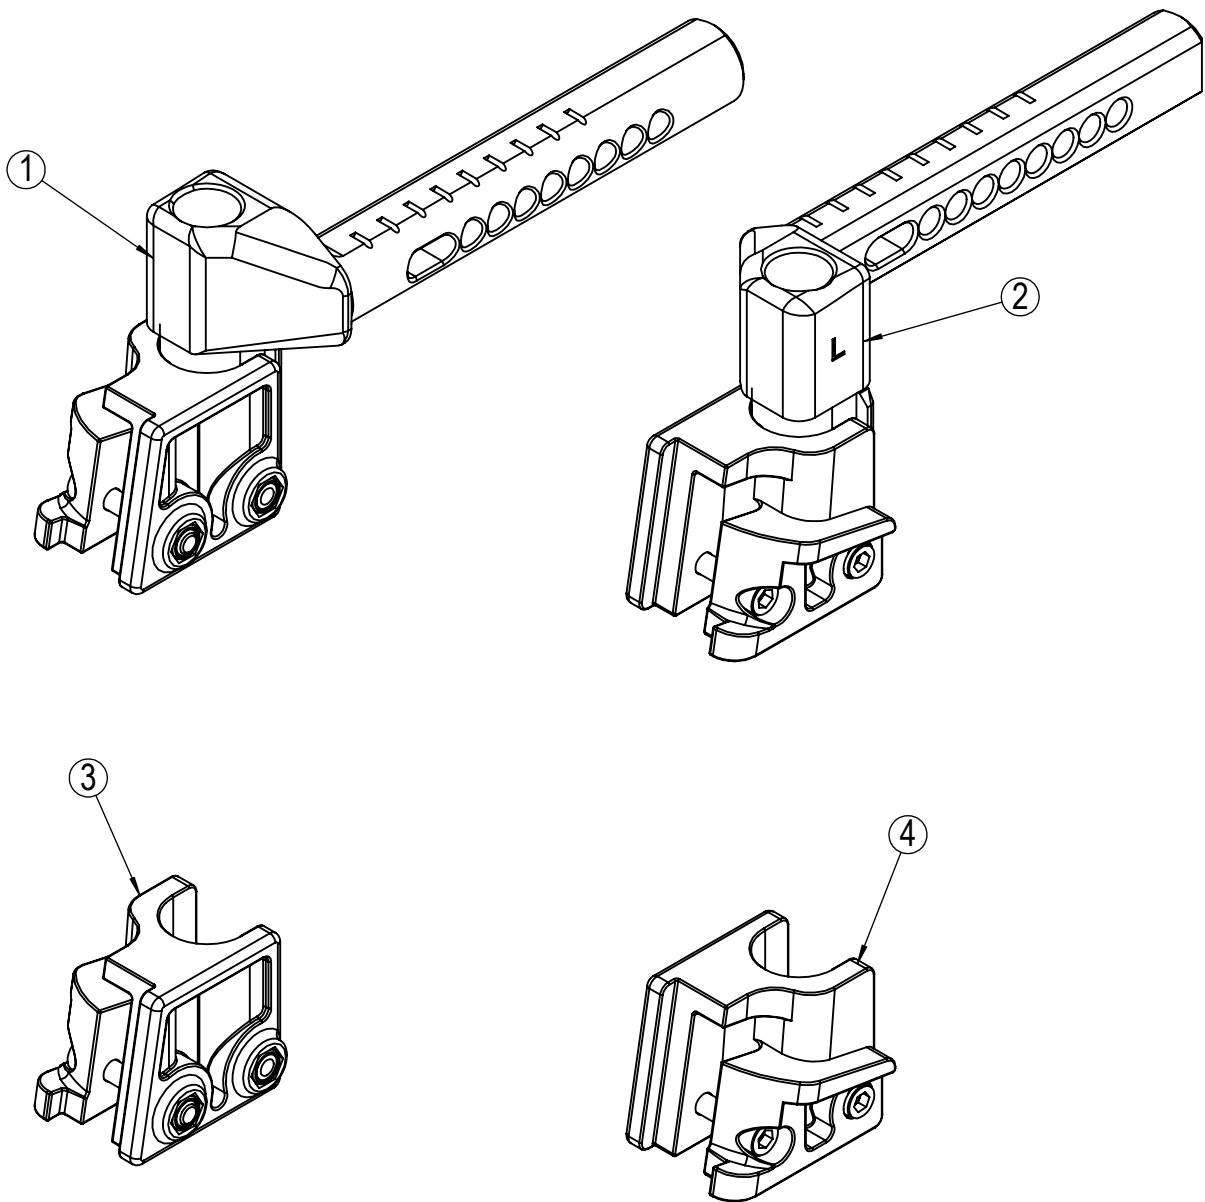

Uttrekkstykke benstøtte

Posisjon	Beskrivelse	Art.nr.	Stk pr stol	Pris
1	Uttrekkstykke. Sølv. Høyre. Komplet.	27384	1	
2	Uttrekkstykke. Sølv. Venstre. Komplet.	27385	1	
3	Låsebrakett med skruer. Høyre.	29555	1	
4	Låsebrakett med skruer. Venstre.	29556	1