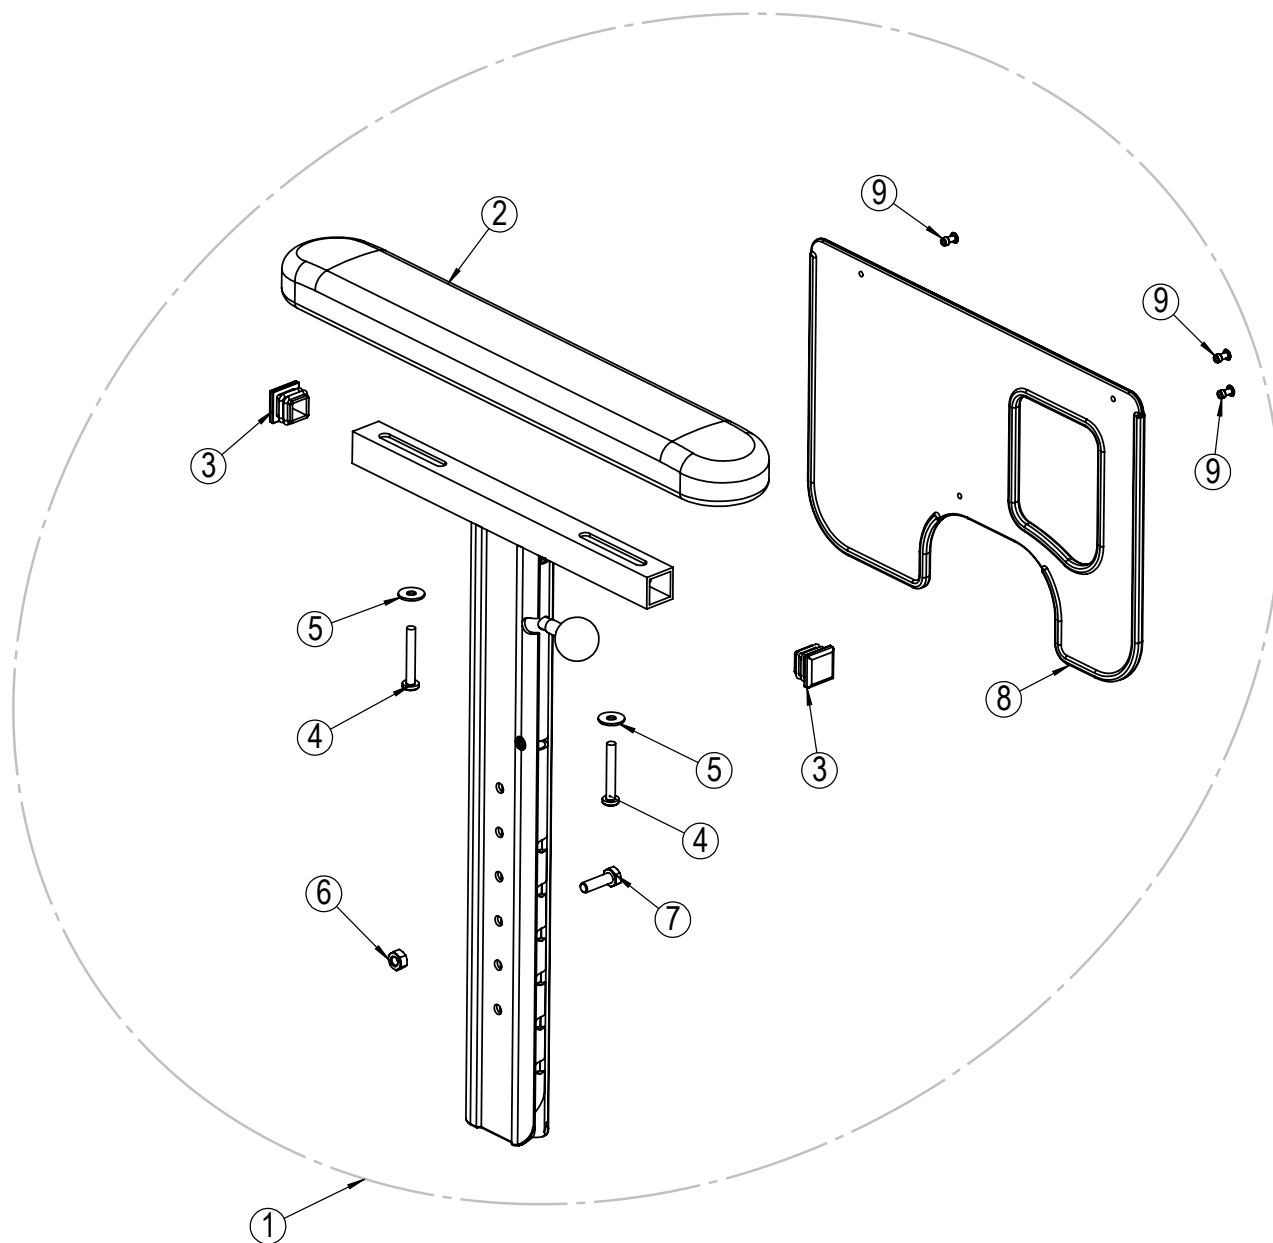

Armlene - høyre

Posisjon	Beskrivelse	Art. nr.	Stk pr stol	Pris
1	Armlene høyre komplett	21682	1	
2	Armlene pad bred 420x80 PU med skruer	29137	1	
3*	Firkantplugg 20x20x12 mm	20633	2	
4*	Skrue M5x35	21323	2	
5*	Underlagsskive M5	23594	2	
6*	Skrue M6x20	20406	1	
7*	Mutter M6	20407	1	
8	Klesbeskytter armlen	20239	1	
9*	Popnagle sort ø3.2x9.7mm	20060	3	

* Tilgjengelig på forespørsel.