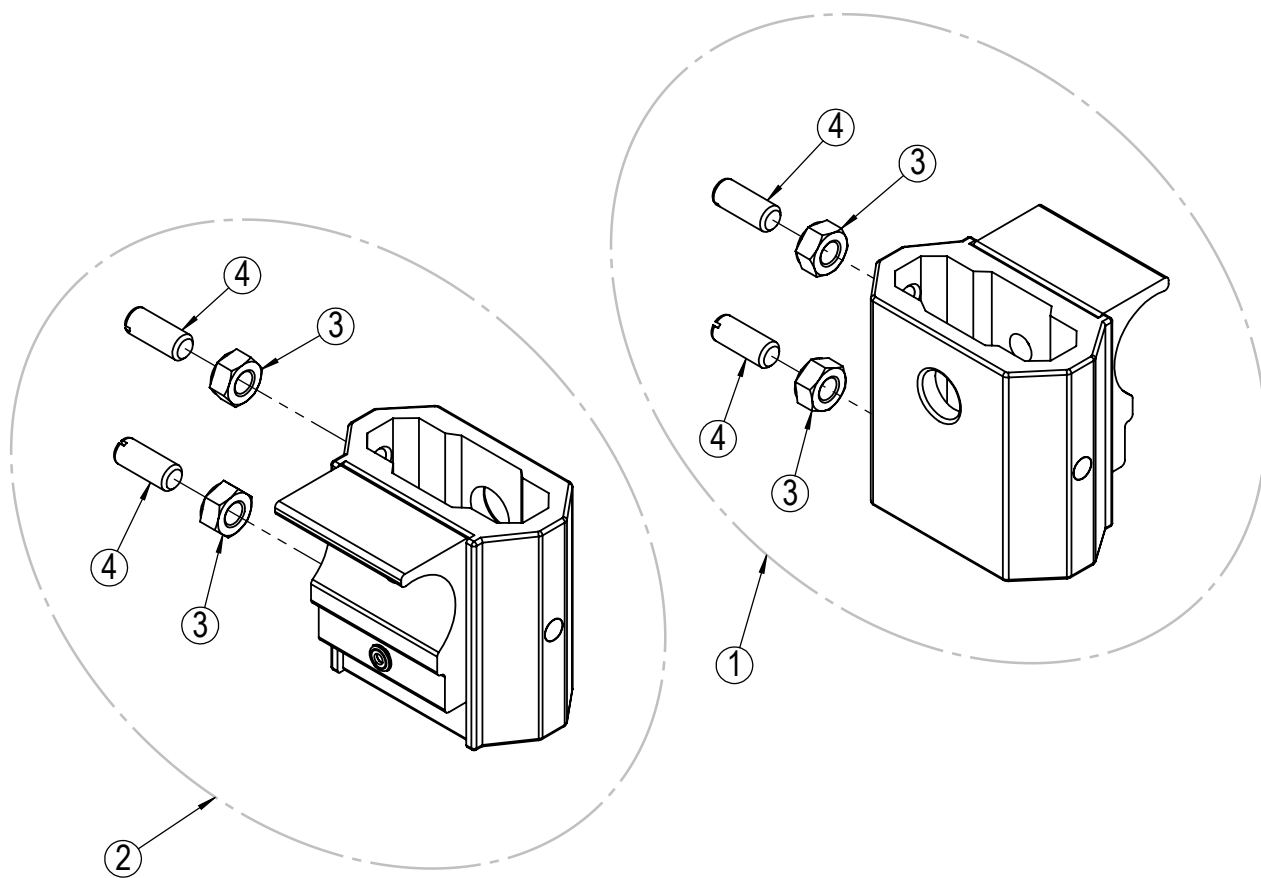

Armlensbrakett

Posisjon	Beskrivelse	Art. nr.	Stk pr stol	Pris
1	Armlensbrakett høyre komplett	20404	1	
2	Armlensbrakett venstre komplett	20401	1	
3*	Mutter M8	20408	4	
4*	Nylonskrue M8x20	20857	4	

* Tilgjengelig på forespørsel.