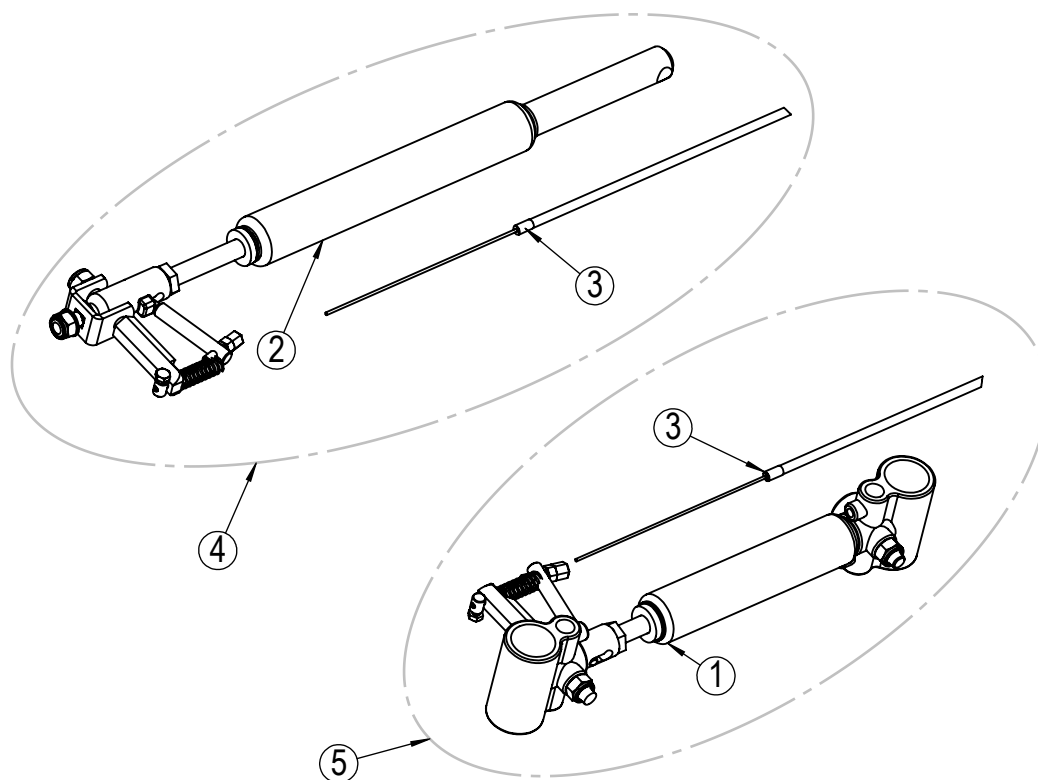

Gassyndere

Posisjon	Beskrivelse	Art. nr.	Stk pr stol	Pris
1	Tiltsylinder komplett	25514	1	
2	Reclinesylinder komplett	20471	1	
3	Wire med strømpe, klemmer og fjær komplett	27628	2	
4	Reclinesylinder med wire komplett	23273	1	
5	Tiltsylinder med wire komplett	23274	1	
*	Wire tilt komplett 50cm - kit	27586	1	
*	Wire tilt komplett 55cm - kit	27587	1	
*	Wire tilt komplett 60cm - kit	27588	1