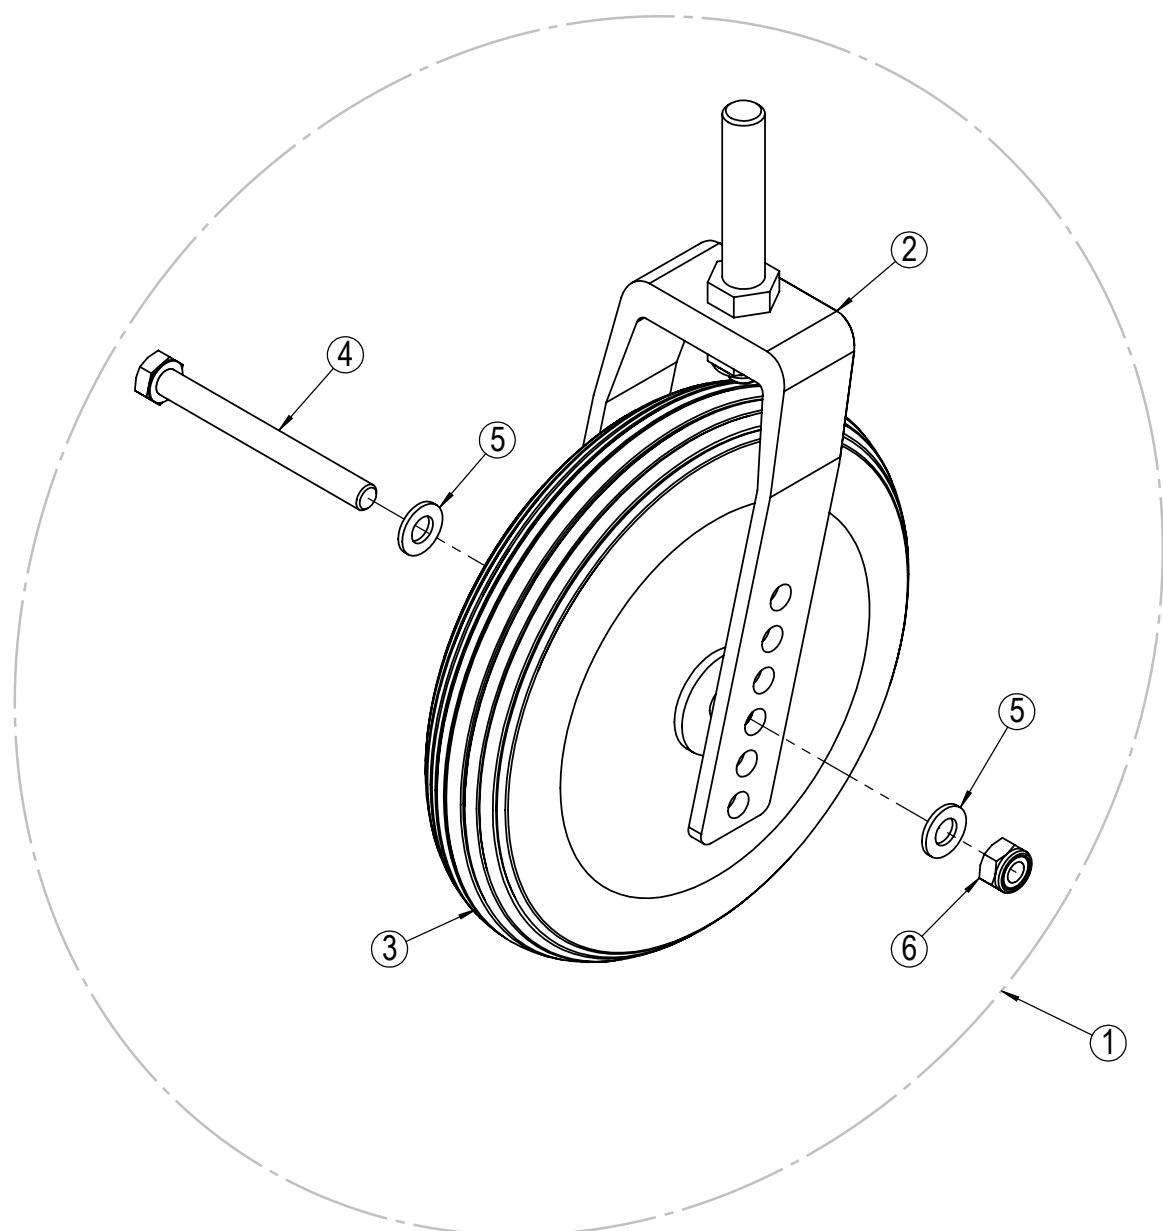

Vinkelregulerbare benstøtter - deler

Posisjon	Beskrivelse	Art. nr.	Stk pr stol	Pris
3	Vinkelregulerbar benstøtte. Svingelement. Sort. Høyre.	29489	1	
4	Vinkelregulerbar benstøtte. Svingelement. Sort. Venstre.	29490	1	
5	Knepute. Mars.	23864	2	
6	Leggpute med brakett. 50cm	27967	1	
6	Leggpute med brakett. 55cm	27968	1	
6	Leggpute med brakett. 60cm	27969	1	
7	Fotplate. 50cm Høyre.	28626	1	
8	Fotplate. 50cm Venstre.	28654	1	
7	Fotplate. 55cm Høyre.	28627	1	
8	Fotplate. 55cm Venstre.	28655	1	
7	Fotplate. 60cm Høyre.	28628	1	
8	Fotplate. 60cm Venstre.	28656	1	
9*	Fotplatefjær	27858	2	
10*	Skrue M6x12	24272	2	
11*	Mellomleggskive	20356	2	
12	Mekanisk justerstag med skrue. Sort. Høyre.	29558	1	
13	Mekanisk justerstag med skrue. Sort. Venstre.	29559	1	
14*	Skrue M6x40	20103	2	
15*	Justerratt 40xM6	27388	2	
16	Fotplatehengsle komplett	28523	2	
17	Leggstøttebrakett med skrue, skive og låsemutter	25353	2	
18*	Mutter M8	29761	2	
19*	Benstøtte låsekon	20539	2	
20*	Mutter M6	20058	2	

* Tilgjengelig på forespørsel.

Lagerhus

Posisjon	Beskrivelse	Art. nr.	Stk pr stol	Pris
1	Lagerhus svinghjul A komplett	26445	1	
2	Lagerhus svinghjul B komplett	26446	1	

* Tilgjengelig på forespørsel.

Svinghjul

Posisjon	Beskrivelse	Art. nr.	Stk pr stol	Pris
1	Gaffel bred med 7" svinghjul bred bane komplett	22193	2	
2	Forgaffel bred	20286	2	
3	Svinghjul 7" bred bane	20279	2	
4*	Skrue M8x80	20020	2	
5*	Stoppskive M8	20068	4	
6*	Låsemutter M8	20412	2	