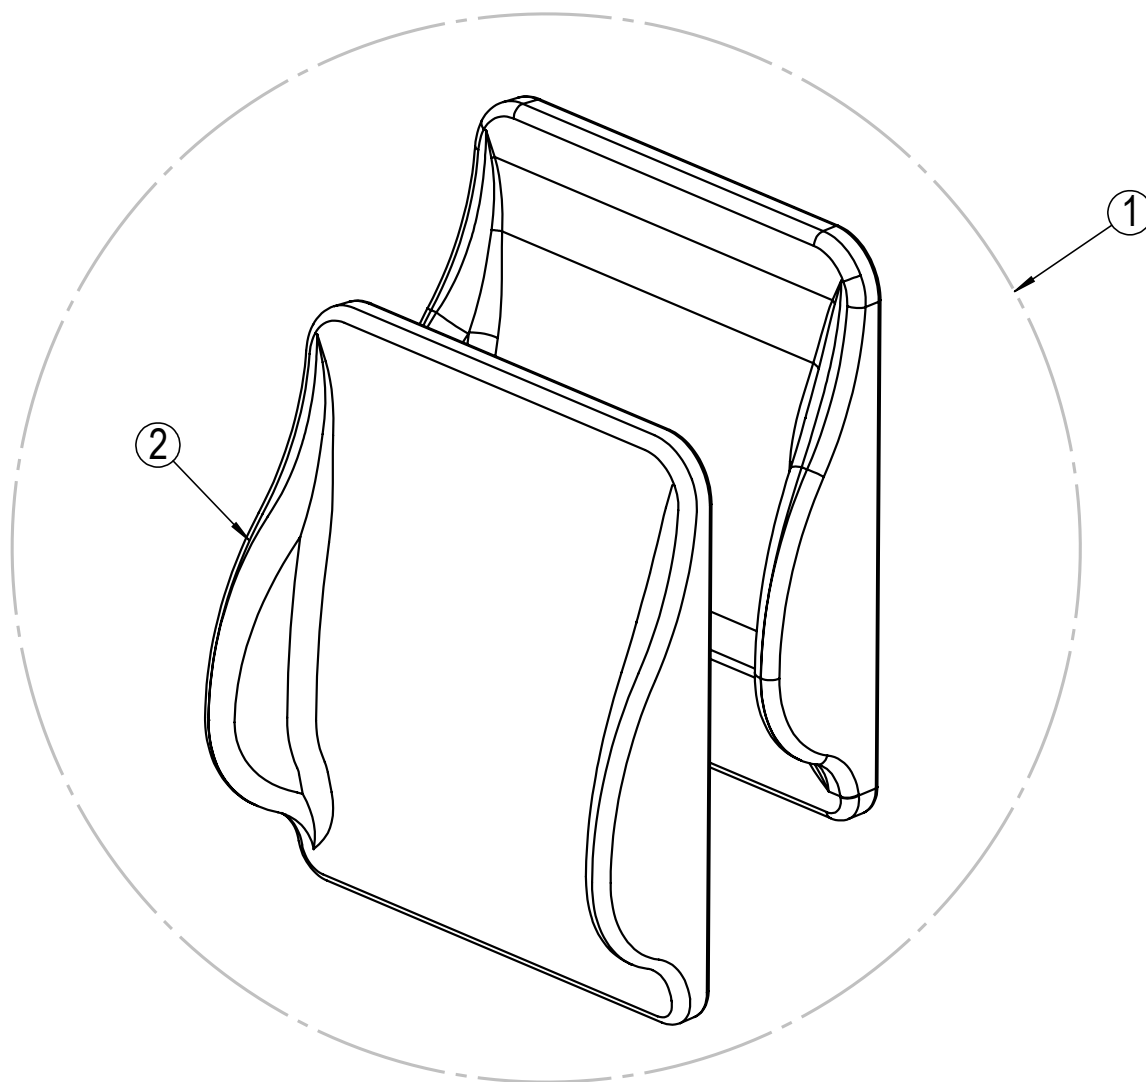

Ryggpute

Posisjon	Beskrivelse	Art. nr.	Stk pr stol	Pris
1	Ryggpute, Uno Back Breddde:50cm Høyde:50cm, Mars	3735050	1	
1	Ryggpute, Uno Back Breddde:55cm Høyde:50cm, Mars	3735055	1	
1	Ryggpute, Uno Back Breddde:60cm Høyde:50cm, Mars	3735060	1	
2	Yttertrekk, Uno Back Breddde:50cm Høyde:50cm, Mars	3745050	1	
2	Yttertrekk, Uno Back Breddde:55cm Høyde:50cm, Mars	3745055	1	
2	Yttertrekk, Uno Back Breddde:60cm Høyde:50cm, Mars	3745060	1