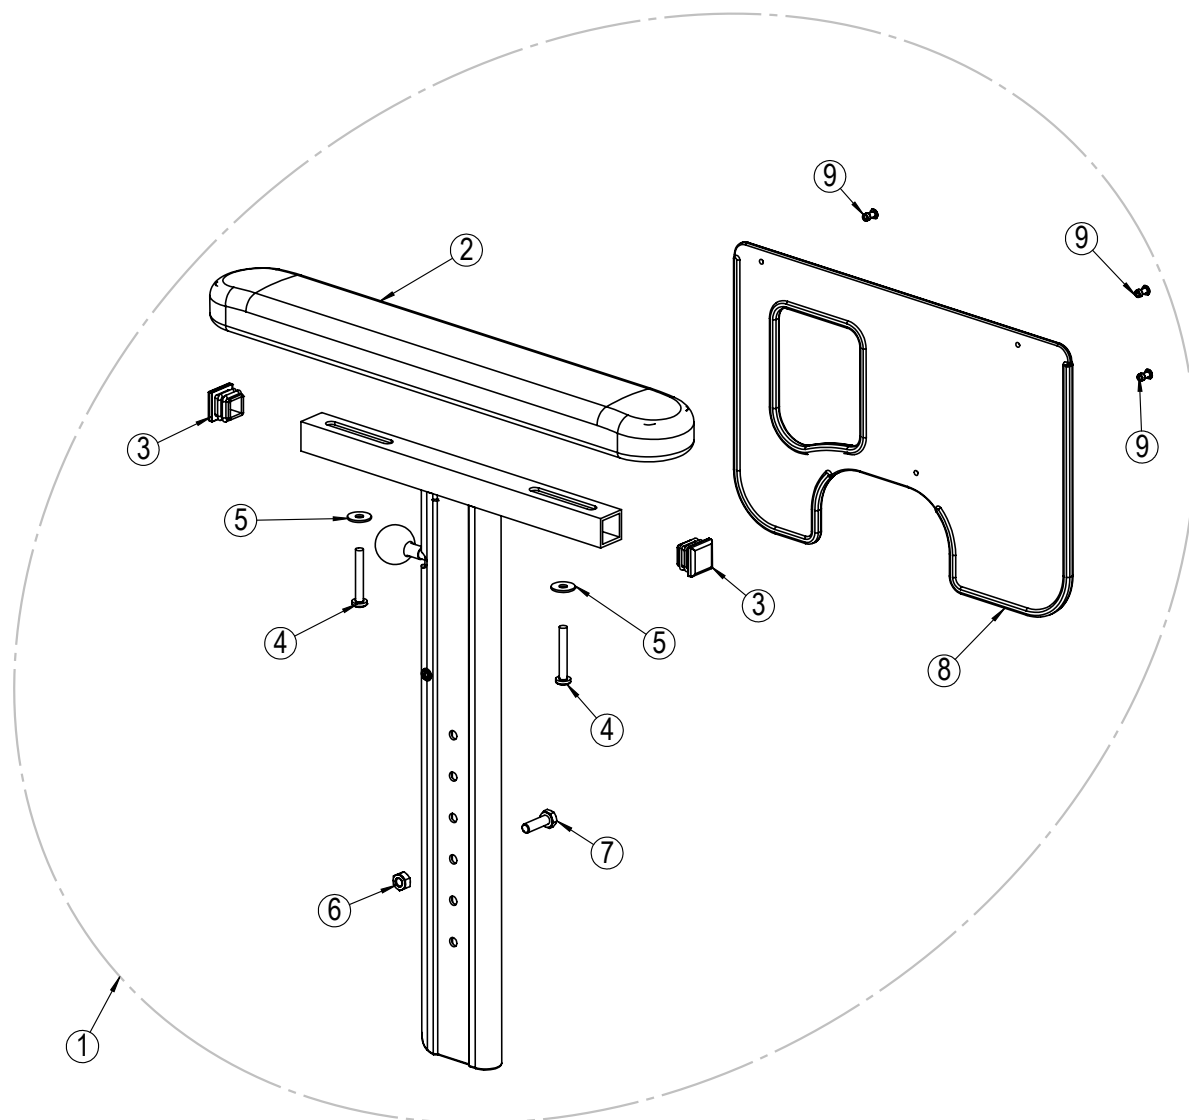

Armlene - venstre

Posisjon	Beskrivelse	Art. nr.	Stk pr stol	Pris
1	Armlene venstre komplett	21681	1	
2	Armlene pad bred 420x80 PU med skruer	29137	1	
3*	Firkantplugg 20x20x12 mm	20633	2	
4*	Skrue M5x35	21323	2	
5*	Underlagsskive M5	23594	2	
6*	Skrue M6x20	20406	1	
7*	Mutter M6	20407	1	
8	Klesbeskytter armlen	20239	1	
9*	Popnagle sort ø3.2x9.7mm	20060	3	

* Tilgjengelig på forespørsel.