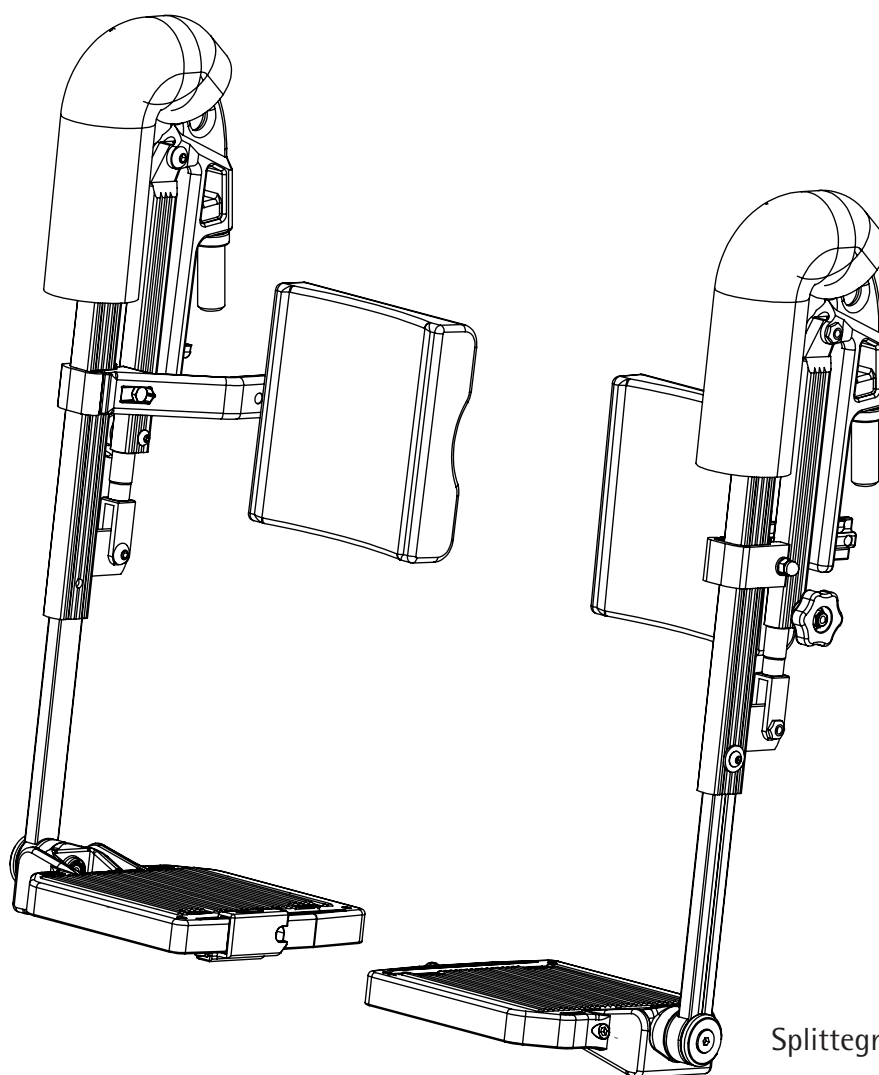

Splittegning på side 18

Vinkelregulerbare benstøtter - komplett

Posisjon	Beskrivelse	Art. nr.	Stk pr stol	Pris
1	Vinkelregulerbar benstøtte. Sort. 50cm. Høyre.	29505	1	
2	Vinkelregulerbar benstøtte. Sort. 50cm. Venstre.	29513	1	
1	Vinkelregulerbar benstøtte. Sort. 55cm. Høyre.	29506	1	
2	Vinkelregulerbar benstøtte. Sort. 55cm. Venstre.	29514	1	
1	Vinkelregulerbar benstøtte. Sort. 60cm. Høyre.	29507	1	
2	Vinkelregulerbar benstøtte. Sort. 60cm Venstre.	29515	1