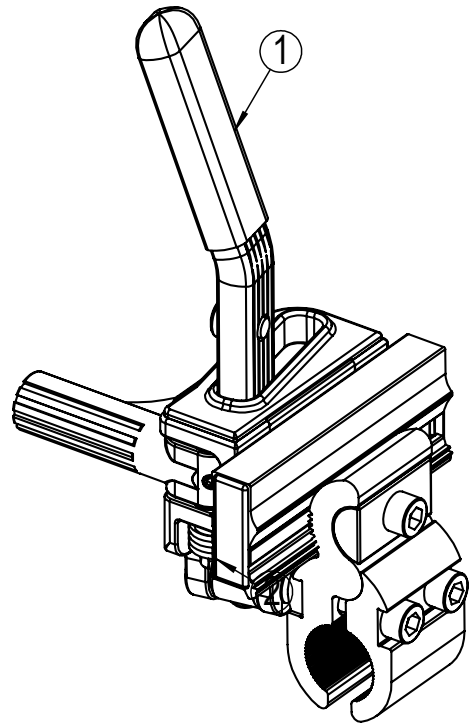

Brems

Posisjon	Beskrivelse	Art. nr.	Stk pr stol	Pris
1	Brems Universal Liten Høyre	26852	1	
2	Brems Universal Liten Venstre	26853	1