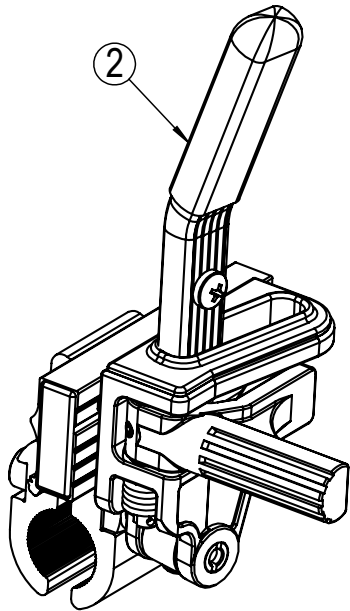

Brems

Posisjon	Beskrivelse	Art. nr.	Stk pr stol	Pris
1	Brems Universal Liten Høyre	26852	1	
2	Brems Universal Liten Venstre	26853	1