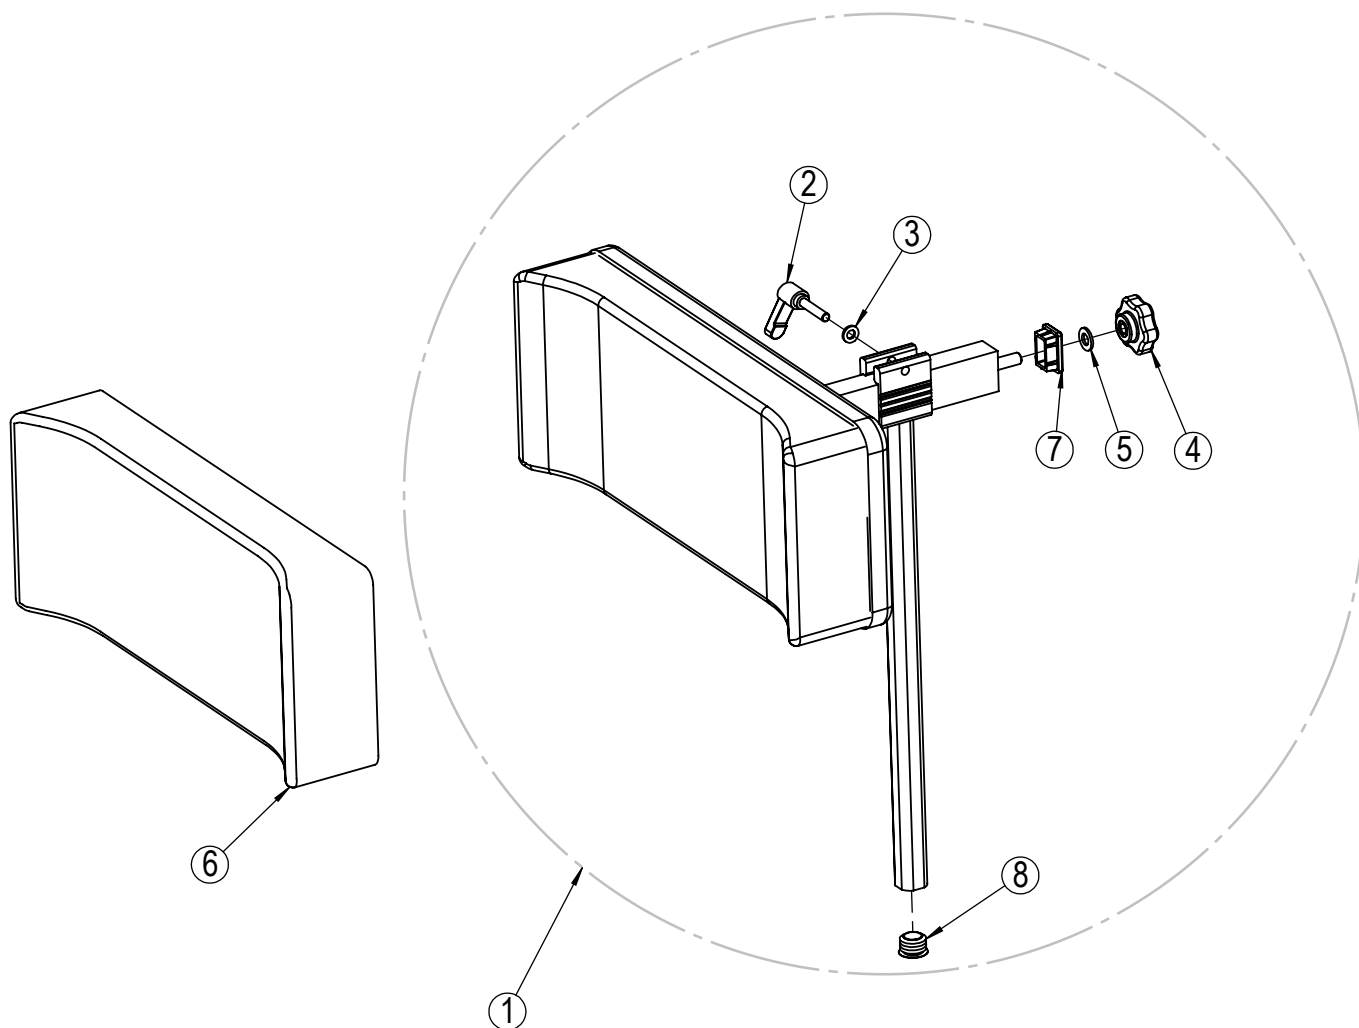

Hodestøtte C

Posisjon	Beskrivelse	Art. nr.	Stk pr stol	Pris
1	Hodestøtte B med Mars	20574	1	
2*	Låsespak M6x30	20282	1	
3*	Mellomleggskive M6	20063	1	
4*	Stjerneratt M8	26684	1	
5*	Mellomleggskive M8	29305	1	
6	Hygienetrek Mars Hodestøtte B	20629	1	
7*	Firkantplugg horisontalstag	20852	1	
8*	Plastplugg vertikalstag	20509	1	

* Tilgjengelig på forespørsel.