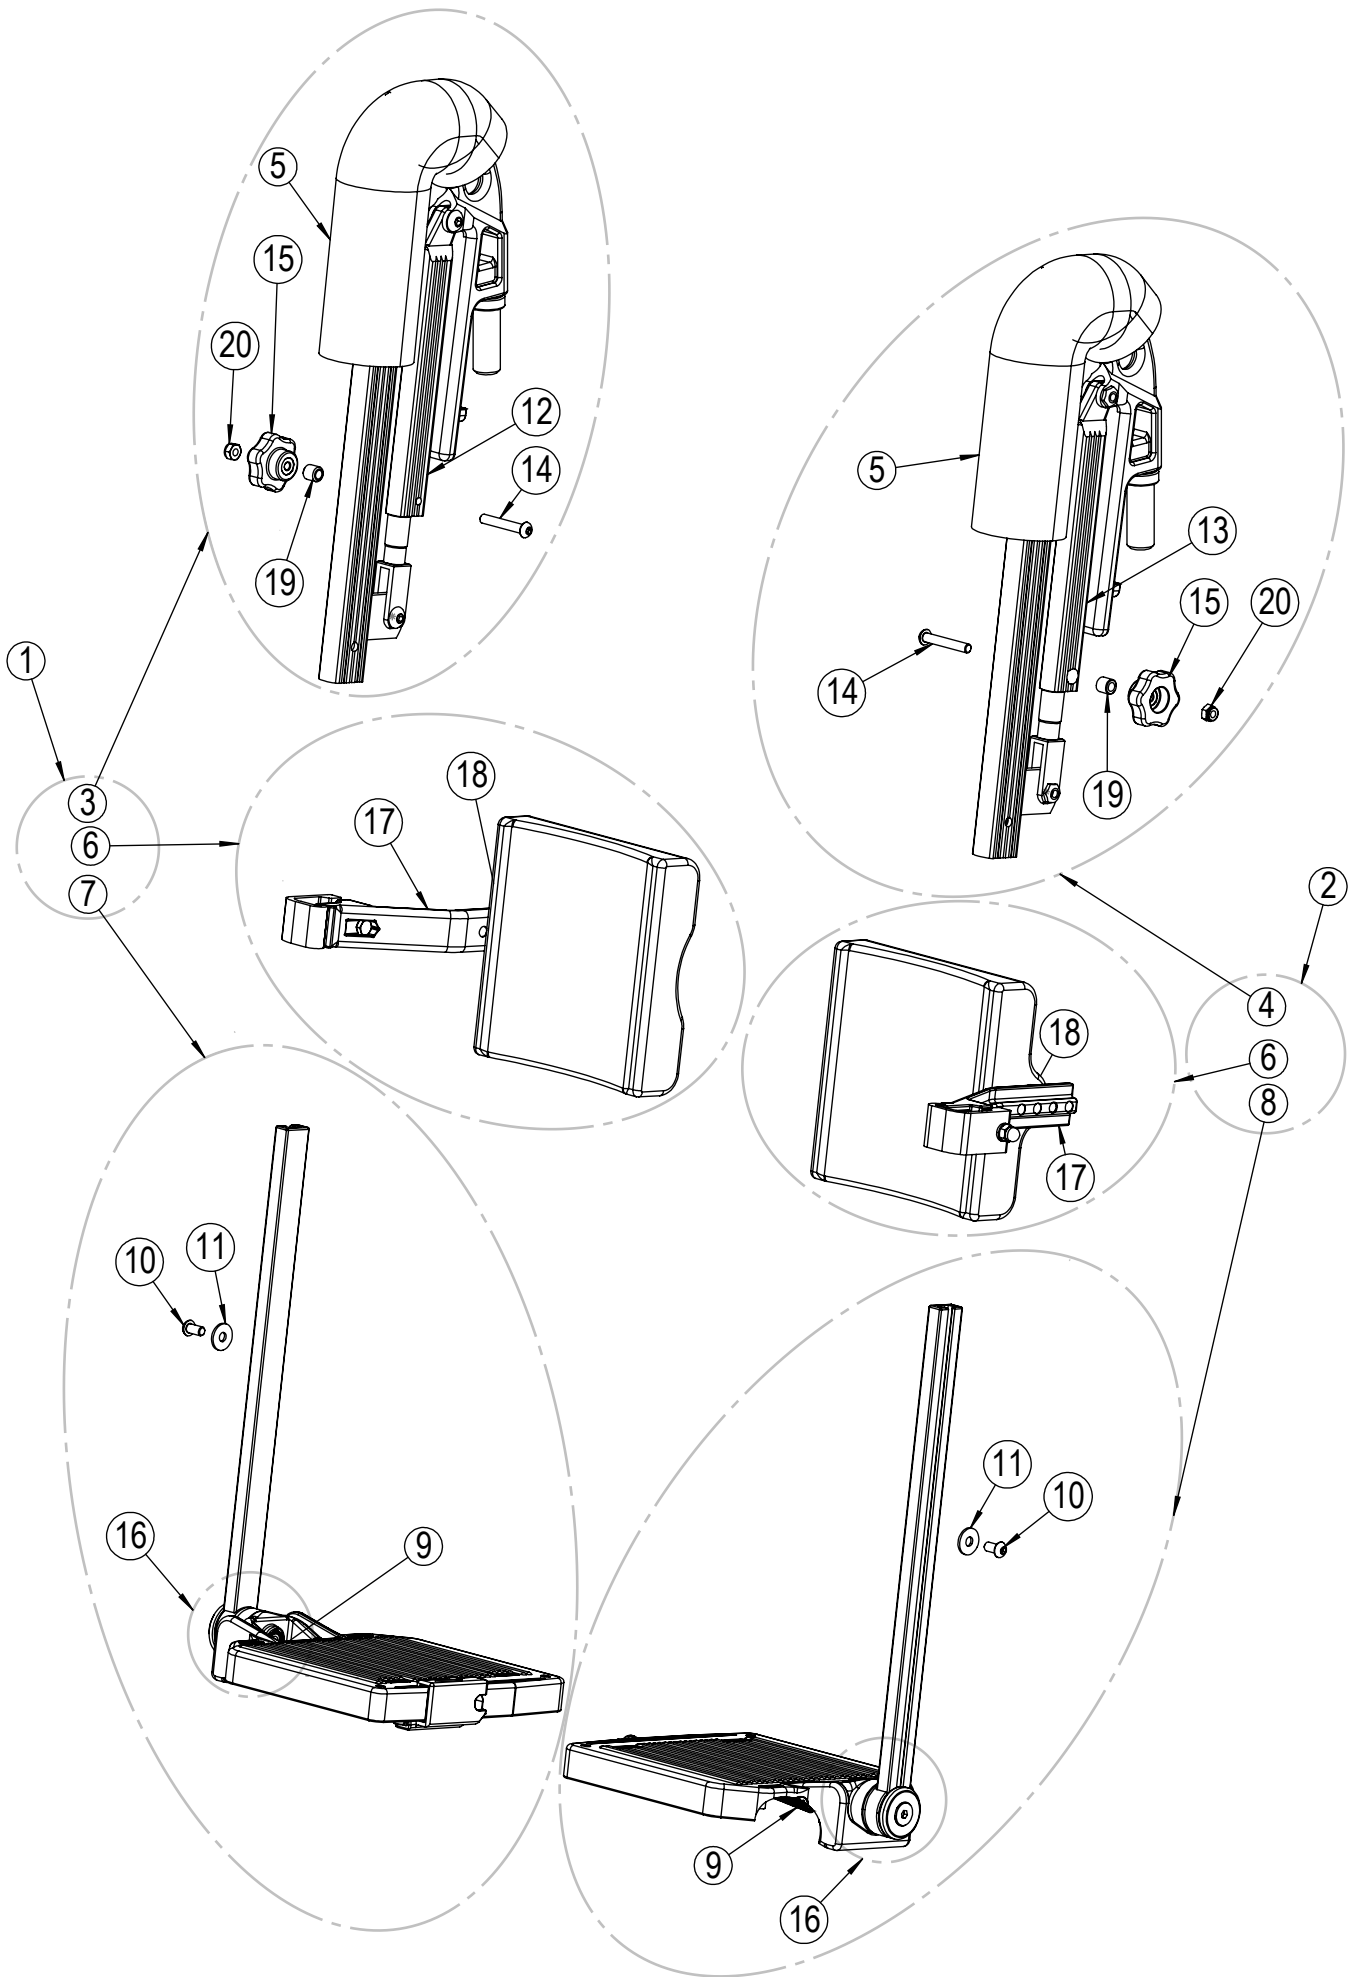

Vinkelregulerbare benstøtter - deler

Posisjon	Beskrivelse	Art. nr.	Stk pr stol	Pris
3	Vinkelregulerbar benstøtte. Svingelement. Sort. Høyre.	29489	1	
4	Vinkelregulerbar benstøtte. Svingelement. Sort. Venstre.	29490	1	
5	Knepute. Mars.	23864	2	
6	Leggpute med brakett. 50cm	27967	1	
6	Leggpute med brakett. 55cm	27968	1	
6	Leggpute med brakett. 60cm	27969	1	
7	Fotplate. 50cm Høyre.	28626	1	
8	Fotplate. 50cm Venstre.	28654	1	
7	Fotplate. 55cm Høyre.	28627	1	
8	Fotplate. 55cm Venstre.	28655	1	
7	Fotplate. 60cm Høyre.	28628	1	
8	Fotplate. 60cm Venstre.	28656	1	
9*	Fotplatefjær	27858	2	
10*	Skrue M6x12	24272	2	
11*	Mellomleggskive	20356	2	
12	Mekanisk justerstag med skrue. Sort. Høyre.	29558	1	
13	Mekanisk justerstag med skrue. Sort. Venstre.	29559	1	
14*	Skrue M6x40	20103	2	
15*	Justerratt 40xM6	27388	2	
16	Fotplatehengsle komplett	28523	2	
17	Leggstøttebrakett med skrue, skive og låsemutter	25353	2	
18*	Mutter M8	29761	2	
19*	Benstøtte låsekon	20539	2	
20*	Mutter M6	20058	2	

* Tilgjengelig på forespørsel.