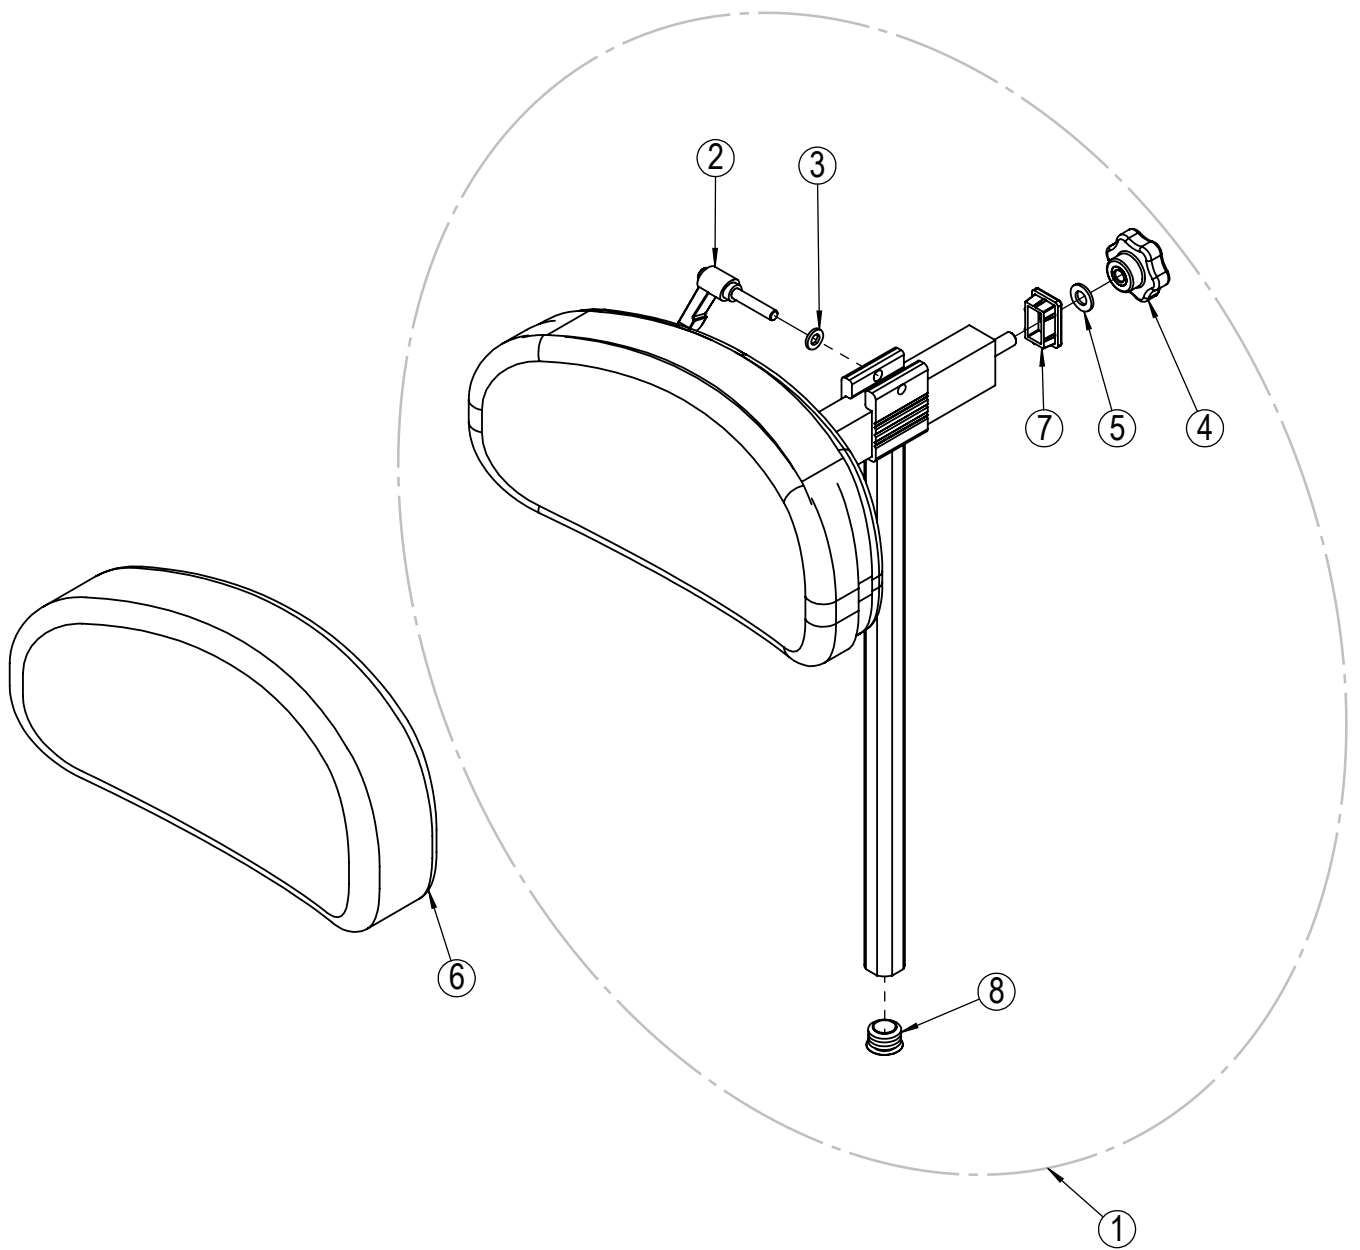

Hodestøtte B

Posisjon	Beskrivelse	Art. nr.	Stk pr stol	Pris
1	Hodestøtte B med Mars	20574	1	
2*	Låsespak M6x30	20282	1	
3*	Mellomleggskive M6	20063	1	
4*	Stjerneratt M8	26684	1	
5*	Mellomleggskive M8	29305	1	
6	Hygienetrekk Mars Hodestøtte B	20629	1	
7*	Firkantplugg horisontalstag	20852	1	
8*	Plastplugg vertikalstag	20509	1	

* Tilgjengelig på forespørsel.