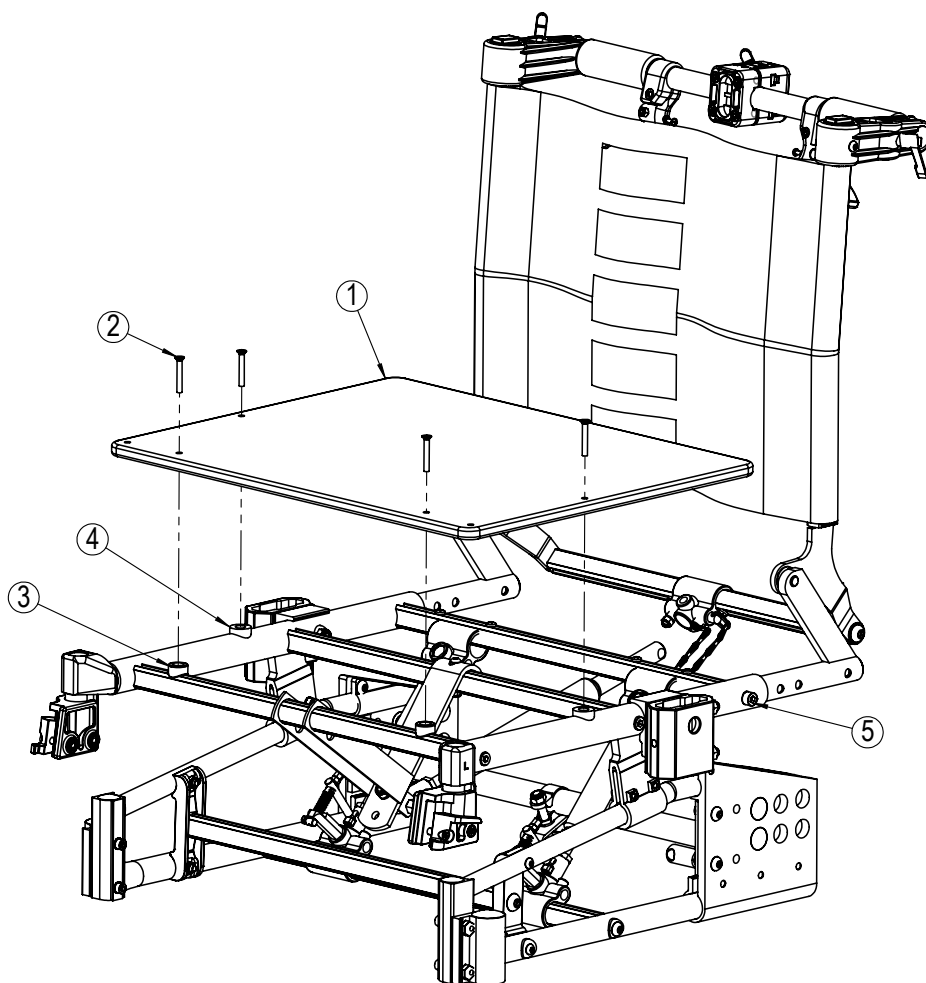

RESERVEDELSKATALOG NETTI III HD

Version 2/08 - Norway

INNHold

	Side
Stolramme	3
Sittepute	4
Rygg	5
Ryggpute	6
Kjørehåndtak	7
Hodestøtte A	8
Hodestøtte B	9
Hodestøtte C	10
Armlene - venstre	11
Armlene - høyre	12
Comfortpads armlene	13
Armlensbrakett	14
Uttrekkstykke benstøtte	15
Vinkelregulerbare benstøtter - komplett	16
Vinkelregulerbare benstøtter - deler	17
Lagerhus	19
Svinghjul	20
Brems	21
Gassylindere	22
Drivhjul	23
Tippesikring	24

Produsert av:

Alu Rehab AS, Bedriftsveien 23, NO-4352 Klepp stasjon, Norway

Phone: + 47 51 78 62 20 - Fax + 47 51 78 62 21

E-mail: post@alurehab.com

www.alurehab.com

Stolramme

Posisjon	Beskrivelse	Art.nr.	Stk pr stol	Pris
1	Seteplate heltre. Bredde: 50cm Dybde: 40cm	40822	1	
1	Seteplate heltre. Bredde: 50cm Dybde: 46cm	40825	1	
1	Seteplate heltre. Bredde: 55cm Dybde: 40cm	20759	1	
1	Seteplate heltre. Bredde: 55cm Dybde: 46cm	20635	1	
1	Seteplate heltre. Bredde: 60cm Dybde: 40cm	20616	1	
1	Seteplate heltre. Bredde: 60cm Dybde: 46cm	20617	1	
2*	Skrue M5x35	22098	4	
3*	Ramme Seteplate Underlagskive Høy	24141	2	
4*	Ramme Seteplate Underlagskive Lav	22084	2	
5*	Skrue M8x40	21095	2	