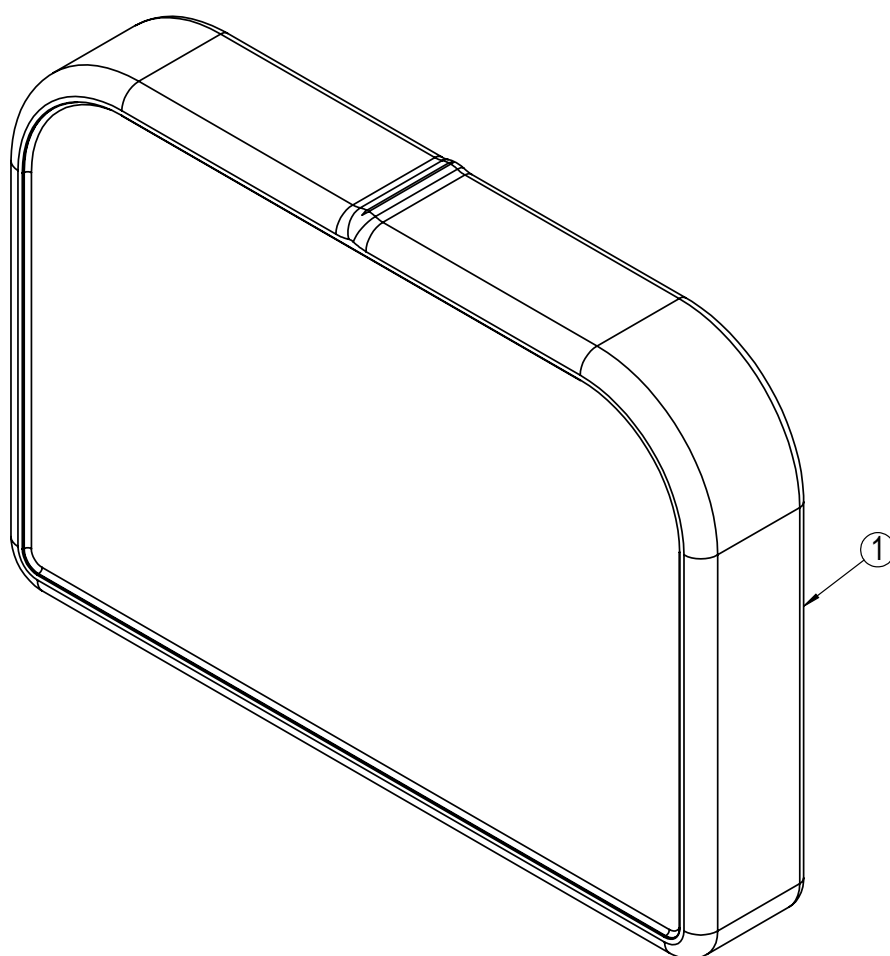

Comfortpads armlene

Posisjon	Beskrivelse	Art. nr.	Stk pr stol	Pris
1	Comfortpads. 2,5cm	22149	2	
1	Comfortpads. 3,5cm	22150	2	
1	Comfortpads. 4,5cm	22151	2