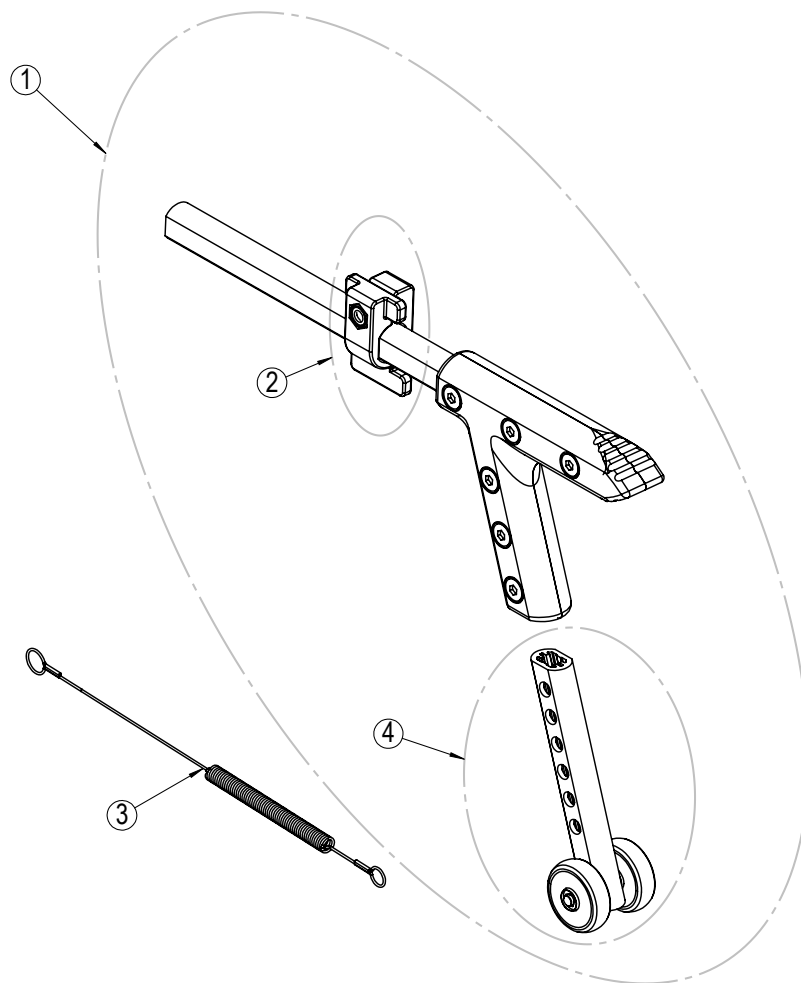

Tippesikring standard

Posisjon	Beskrivelse	Art. nr.	Stk pr stol	Pris
1	Tippesikring lang/kort	25419	2	
2	Tippesikring låseklemme komplett	26980	2	
3*	Tippesikring fjær 445mm	24242	2	
4*	Tippesikring vertikalstag m/hjul standard	26118	2	

* Tilgjengelig på forespørsel.