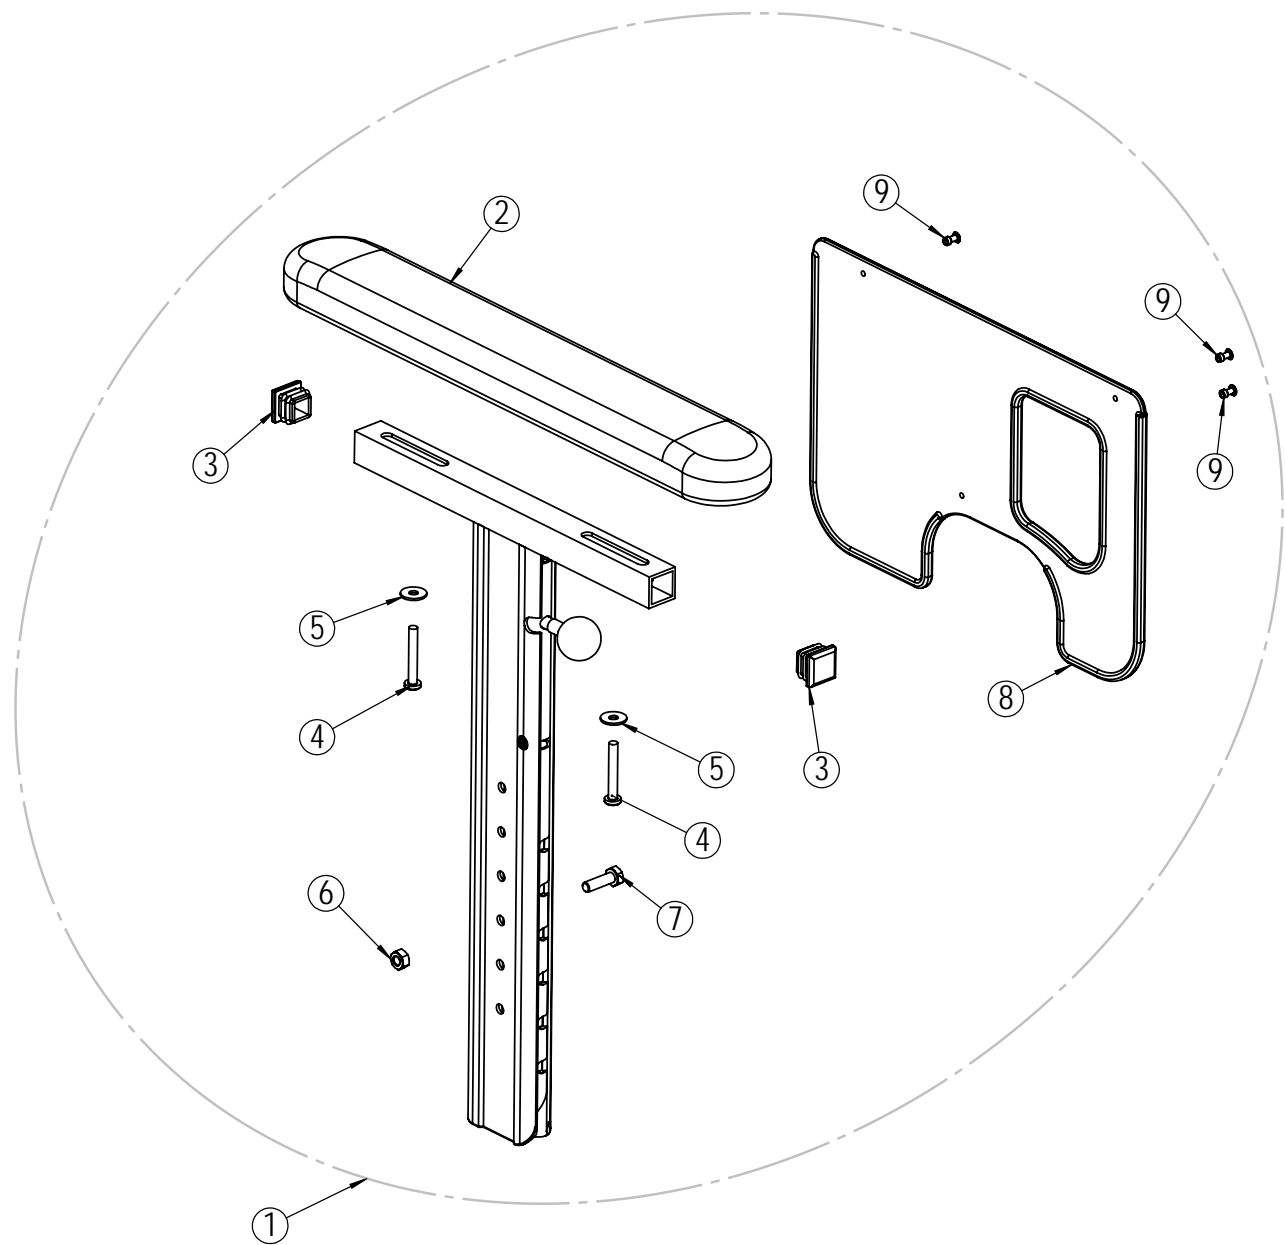

Armlene - høyre

Posisjon	Beskrivelse	Art. nr.	Stk pr stol	Pris
1	Armlene høyre komplett	21682	1	
2	Armlene pad standard 385x58 PU med skruer	20835	1	
3*	Firkantplugg 20x20x12 mm	20633	2	
4*	Skrue M5x35	21323	2	
5*	Underlagsskive M5	23594	2	
6*	Skrue M6x20	20406	1	
7*	Mutter M6	20407	1	
8	Klesbeskytter armlen	20239	1	
9*	Popnagle sort ø3.2x9.7mm	20060	3	

* Tilgjengelig på forespørsel.