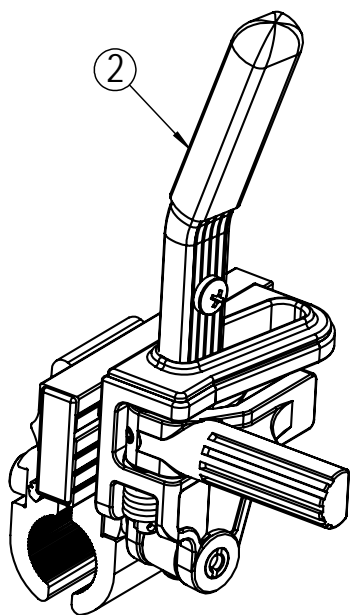

Brems

Posisjon	Beskrivelse	Art. nr.	Stk pr stol	Pris
1	Brems Universal Liten Høyre	26852	1	
2	Brems Universal Liten Venstre	26853	1