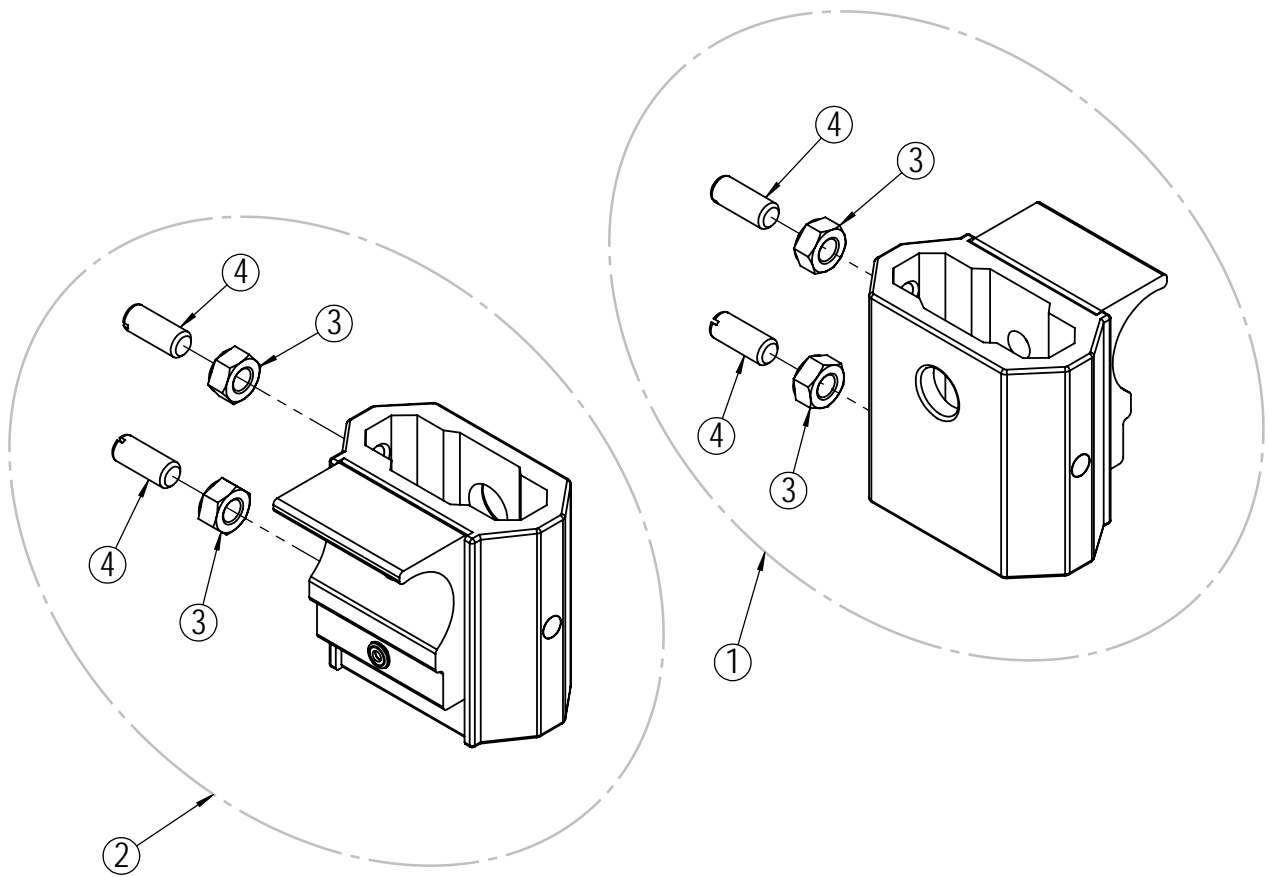

Armlensbrakett

Posisjon	Beskrivelse	Art. nr.	Stk pr stol	Pris
1	Armlensbrakett høyre komplett	20404	1	
2	Armlensbrakett venstre komplett	20401	1	
3*	Mutter M8	20408	4	
4*	Nylonskrue M8x20	20857	4	

* Tilgjengelig på forespørsel.