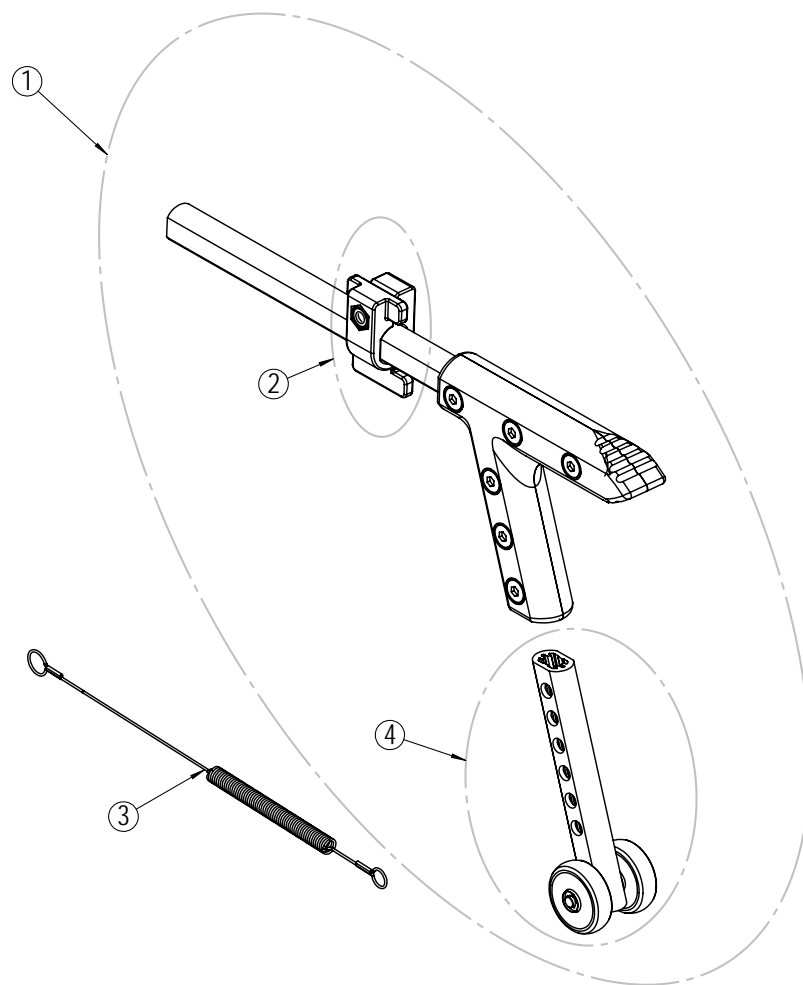

Tippesikring standard

Posisjon	Beskrivelse	Art. nr.	Stk pr stol	Pris
1	Tippesikring lang/kort	25419	2	
2	Tippesikring låseklemme komplett	26980	2	
3*	Tippesikring fjær 445mm	24242	2	
4*	Skrue M6 K-13 8x10	25329	12	
5*	Skrue M6x22	24231	12	
6*	Låseskive d6xD11.5	25832	4	
7*	Tippesikring hjulaksel	25844	2	

* Tilgjengelig på forespørsel.