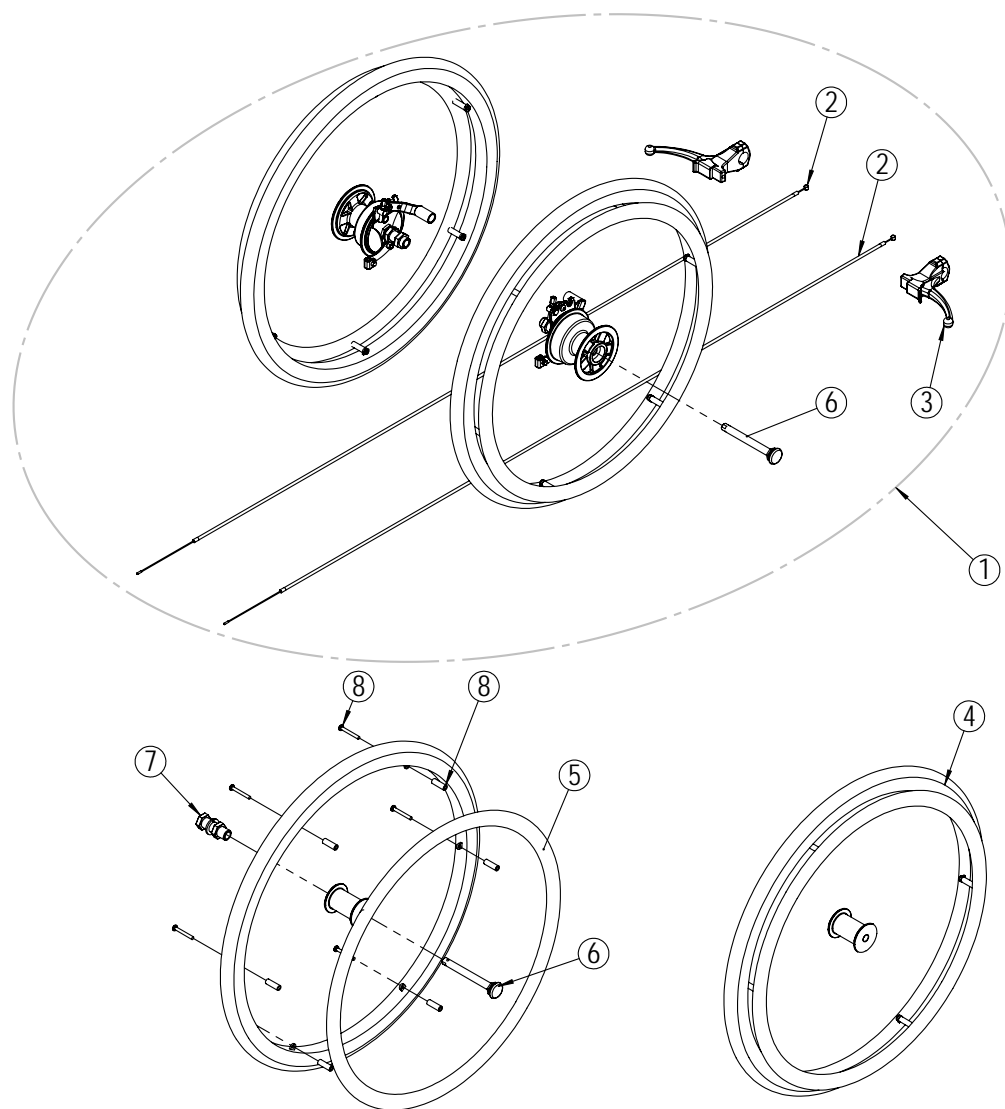

* Tilgjengelig på forespørsel.

Svinghjul

Posisjon	Beskrivelse	Art. nr.	Stk pr stol	Pris
1	Gaffel standard med 7" svinghjul komplett	20535	2	
2*	Skrue M8x65	20419	2	
3*	Stoppskive M8	20068	4	
4*	Låsemutter M8	20412	2	
5	Svinghjul 7"	20976	2	
6	Forgaffel standard med aksel	20429	2	

* Tilgjengelig på forespørsel.

Brems

Posisjon	Beskrivelse	Art. nr.	Stk pr stol	Pris
1	Brems Universal Liten Høyre	26852	1	
2	Brems Universal Liten Venstre	26853	1	

Gassylinder - recline

Posisjon	Beskrivelse	Art. nr.	Stk pr stol	Pris
1	Tiltsylinder med wire komplett	25514	1	
2	Wire med strømpe, klemmer og fjær komplett	27628	1	
3	Tiltsylinder	23273	1	

Drivhjul

Posisjon	Beskrivelse	Art. nr.	Stk pr stol	Pris
1	Drivhjul 12" med trommelbrems - kit	23175	1	
1	Drivhjul 16" med trommelbrems - kit	23174	1	
1	Drivhjul 22" x 1" med trommelbrems - kit	24365	1	
1	Drivhjul 24" x 1" med trommelbrems - kit	24310	1	
2	Wire 1250 mm komplett	41310	2	
3	Bremsehåndtak	41313	2	
4	Drivhjul 22" x 1" med quick release	25371	2	
4	Drivhjul 24" x 1" med quick release	25372	2	
5	Drivring 22" plast	20451	2	
5	Drivring 24" plast	20450	2	
6	Quick release Ø12 x 98mm	20449	2	
7	Hjulhylse komplett	20329	2	
8	Skrue (6 stk) & avstandstykker (6 stk) - kit	21111	2	