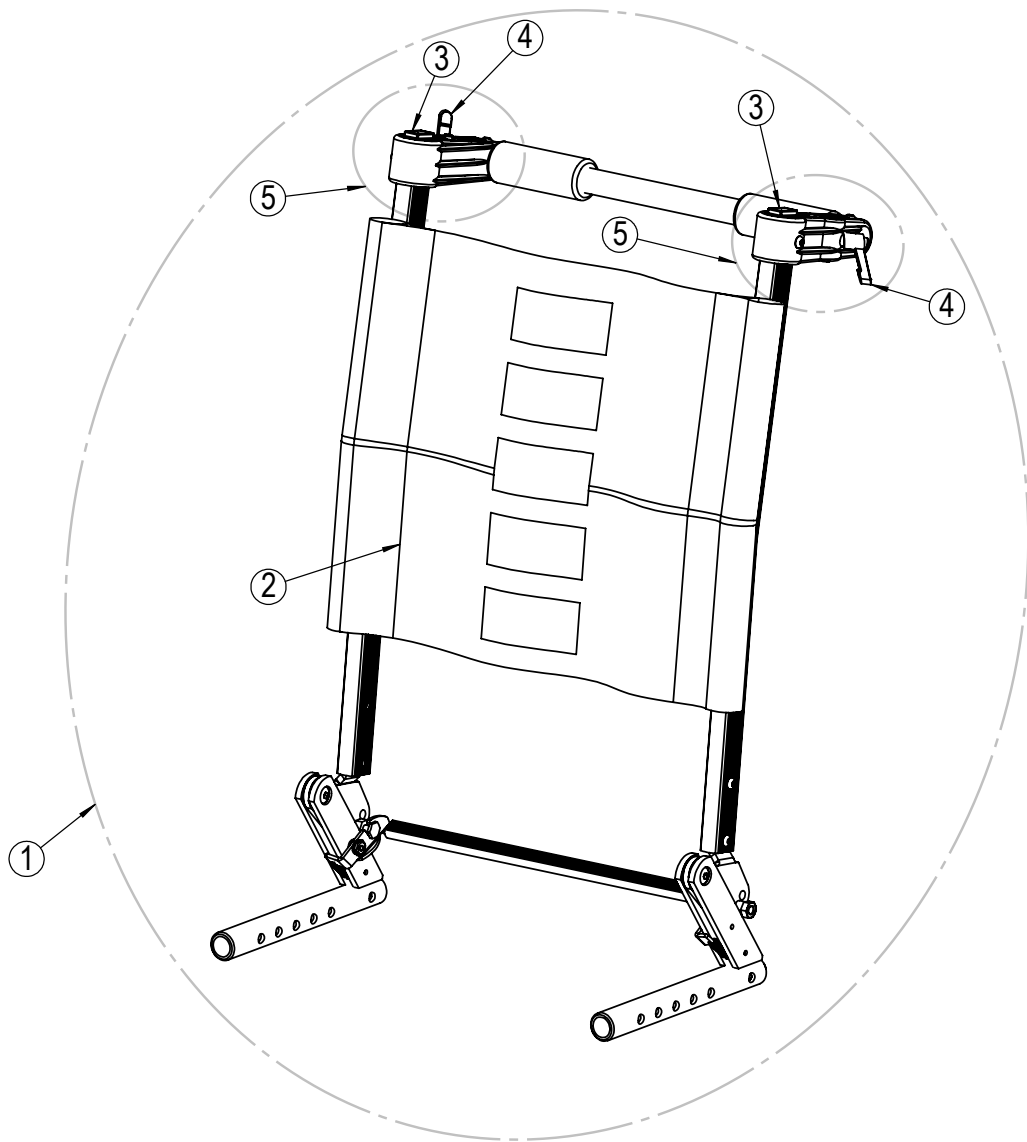

Rygg - faste vinkler

Posisjon	Beskrivelse	Art. nr.	Stk pr enhet	Pris
1	Rygg 35cm fast Netti I/II komplett	21892	1	
1	Rygg 38cm fast Netti I/II komplett	21893	1	
1	Rygg 40cm fast Netti I/II komplett	21894	1	
1	Rygg 43cm fast Netti I/II komplett	21895	1	
1	Rygg 45cm fast Netti I/II komplett	21896	1	
1	Rygg 50cm fast Netti I/II komplett	21897	1	
2	Velcro 35-55cm	20699	1	
3*	Firkantplugg 25x15	21847	2	
4*	Låsespak M6x16	20097	2	
5*	Rygg skyvebøylebrakett komplett med beskytter	26051	2	

* Tilgjengelig på forespørsel