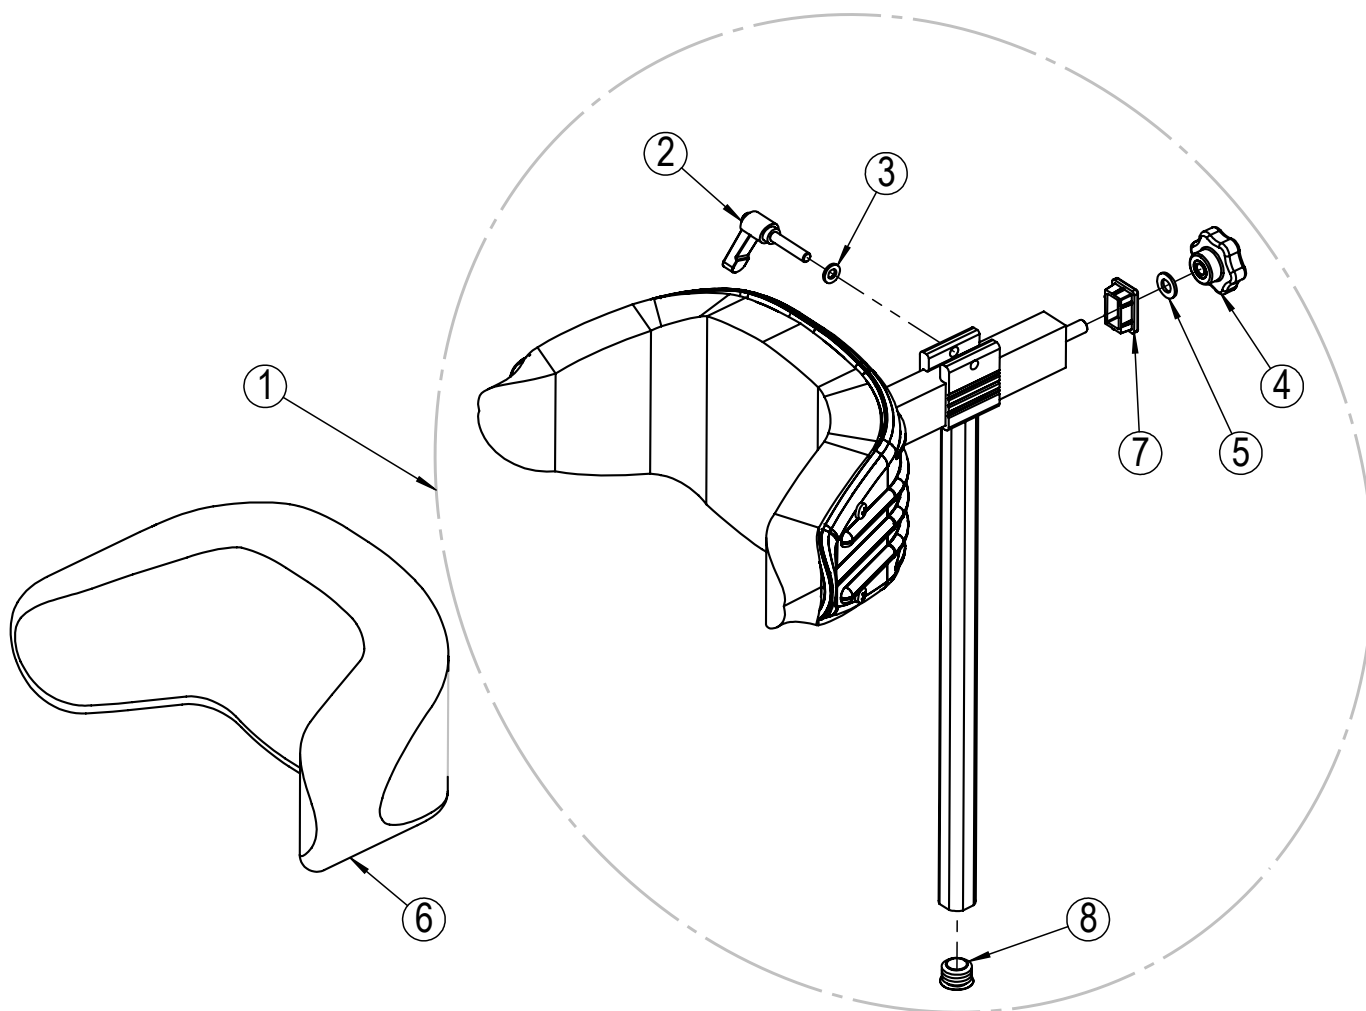

Hodestøtte A

Posisjon	Beskrivelse	Art. nr.	Stk pr stol	Pris
1	Hodestøtte A med Mars	20575	1	
2*	Låsespak M6x30	20282	1	
3*	Mellomleggskive M6	20063	1	
4*	Stjerneratt M8	26684	1	
5*	Mellomleggskive M8	29305	1	
6	Hygienetrek Mars Hodestøtte A	20126	1	
7*	Firkantplugg horisontalstag	20852	1	
8*	Plastplugg vertikalstag	20509	1	

* Tilgjengelig på forespørsel.