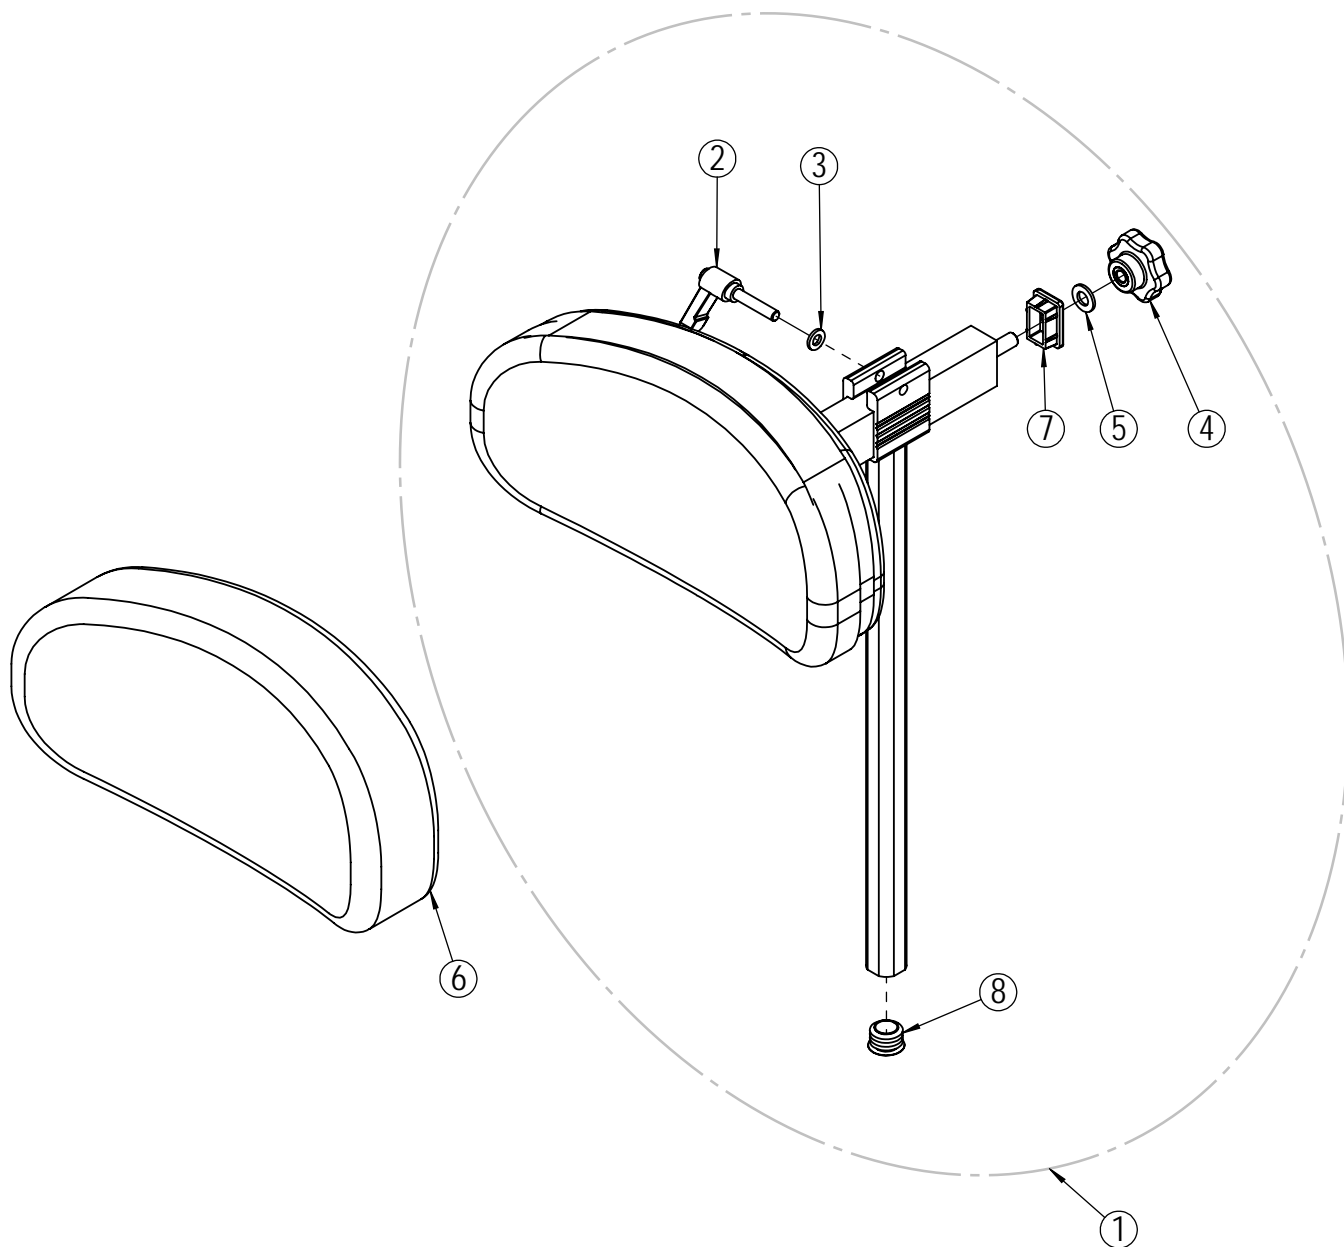

Hodestøtte B

Posisjon	Beskrivelse	Art. nr.	Stk pr stol	Pris
1	Hodestøtte B med Mars	20574	1	
2*	Låsespak M6x30	20282	1	
3*	Mellomleggskive M6	20063	1	
4*	Stjerneratt M8	26684	1	
5*	Mellomleggskive M8	29305	1	
6	Hygienetrek Mars Hodestøtte B	20629	1	
7*	Firkantplugg horisontalstag	20852	1	
8*	Plastplugg vertikalstag	20509	1	

* Tilgjengelig på forespørsel.