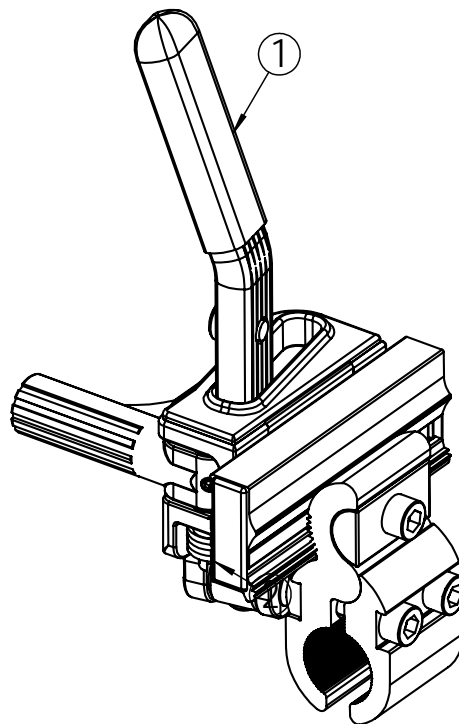

Brems

Posisjon	Beskrivelse	Art. nr.	Stk pr stol	Pris
1	Brems Universal Liten Høyre	26852	1	
2	Brems Universal Liten Venstre	26853	1