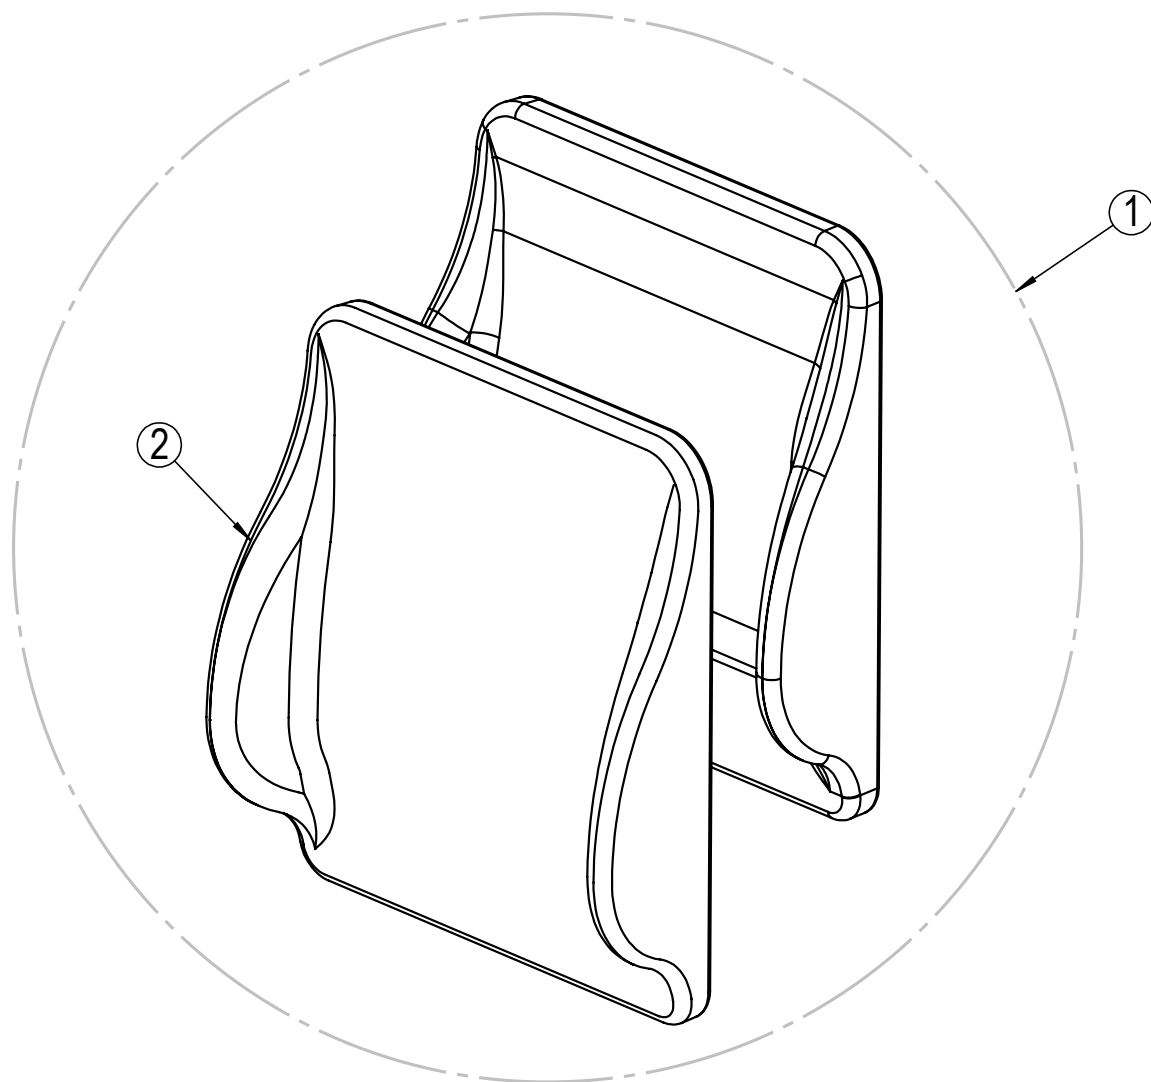

Ryggpute

Posisjon	Beskrivelse	Art. nr.	Stk pr stol	Pris
1	Ryggpute, Uno Back Bredd:35cm Høyde:50cm, Mars	3735035	1	
1	Ryggpute, Uno Back Bredd:38cm Høyde:50cm, Mars	3735038	1	
1	Ryggpute, Uno Back Bredd:40cm Høyde:50cm, Mars	3735040	1	
1	Ryggpute, Uno Back Bredd:43cm Høyde:50cm, Mars	3735043	1	
1	Ryggpute, Uno Back Bredd:45cm Høyde:50cm, Mars	3735045	1	
1	Ryggpute, Uno Back Bredd:50cm Høyde:50cm, Mars	3735050	1	
2	Yttertrekk, Uno Back Bredd:35cm Høyde:50cm, Mars	3745035	1	
2	Yttertrekk, Uno Back Bredd:38cm Høyde:50cm, Mars	3745038	1	
2	Yttertrekk, Uno Back Bredd:40cm Høyde:50cm, Mars	3745040	1	
2	Yttertrekk, Uno Back Bredd:43cm Høyde:50cm, Mars	3745043	1	
2	Yttertrekk, Uno Back Bredd:45cm Høyde:50cm, Mars	3745045	1	
2	Yttertrekk, Uno Back Bredd:50cm Høyde:50cm, Mars	3745050	1