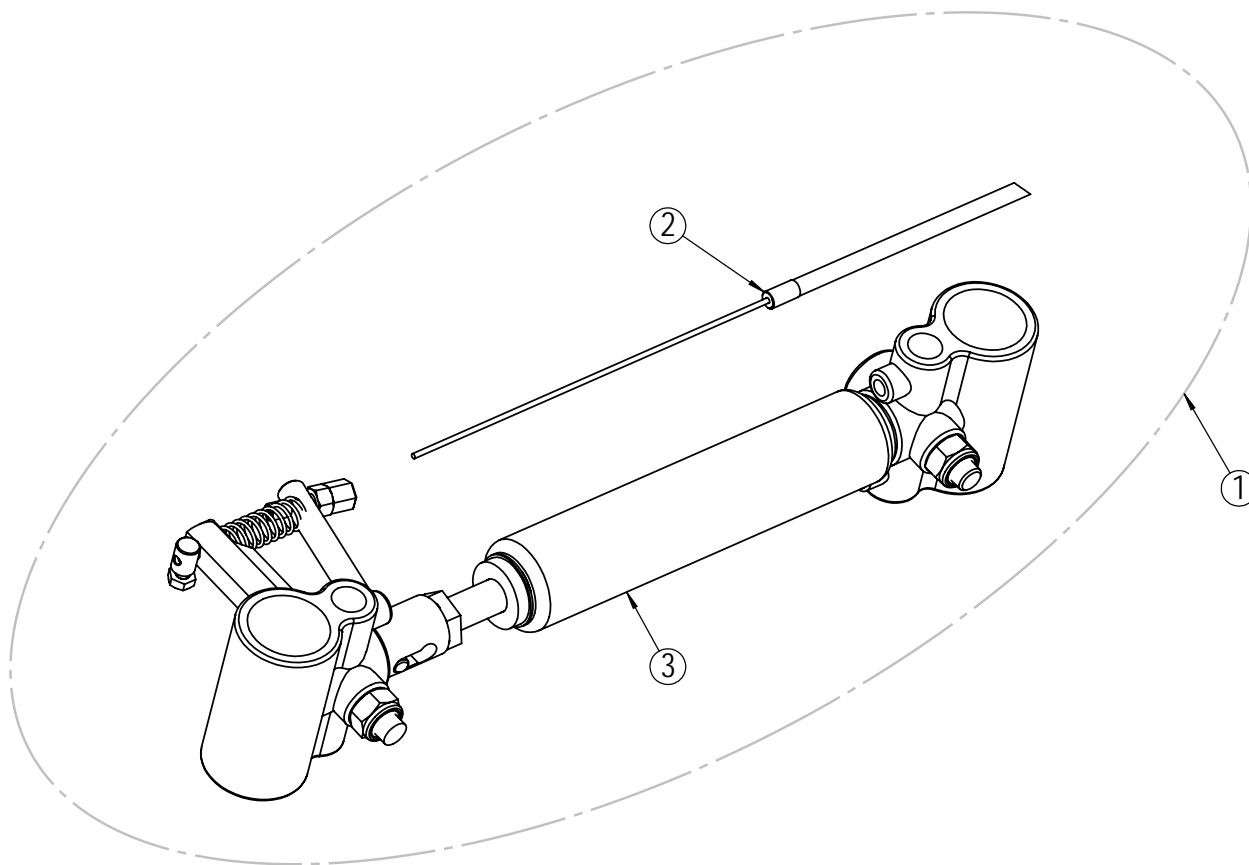

Gassylinder - recline

Posisjon	Beskrivelse	Art. nr.	Stk pr stol	Pris
1	Tiltsylinder med wire komplett	25514	1	
2	Wire med strømpe, klemmer og fjær komplett	27628	1	
3	Tiltsylinder	23273	1