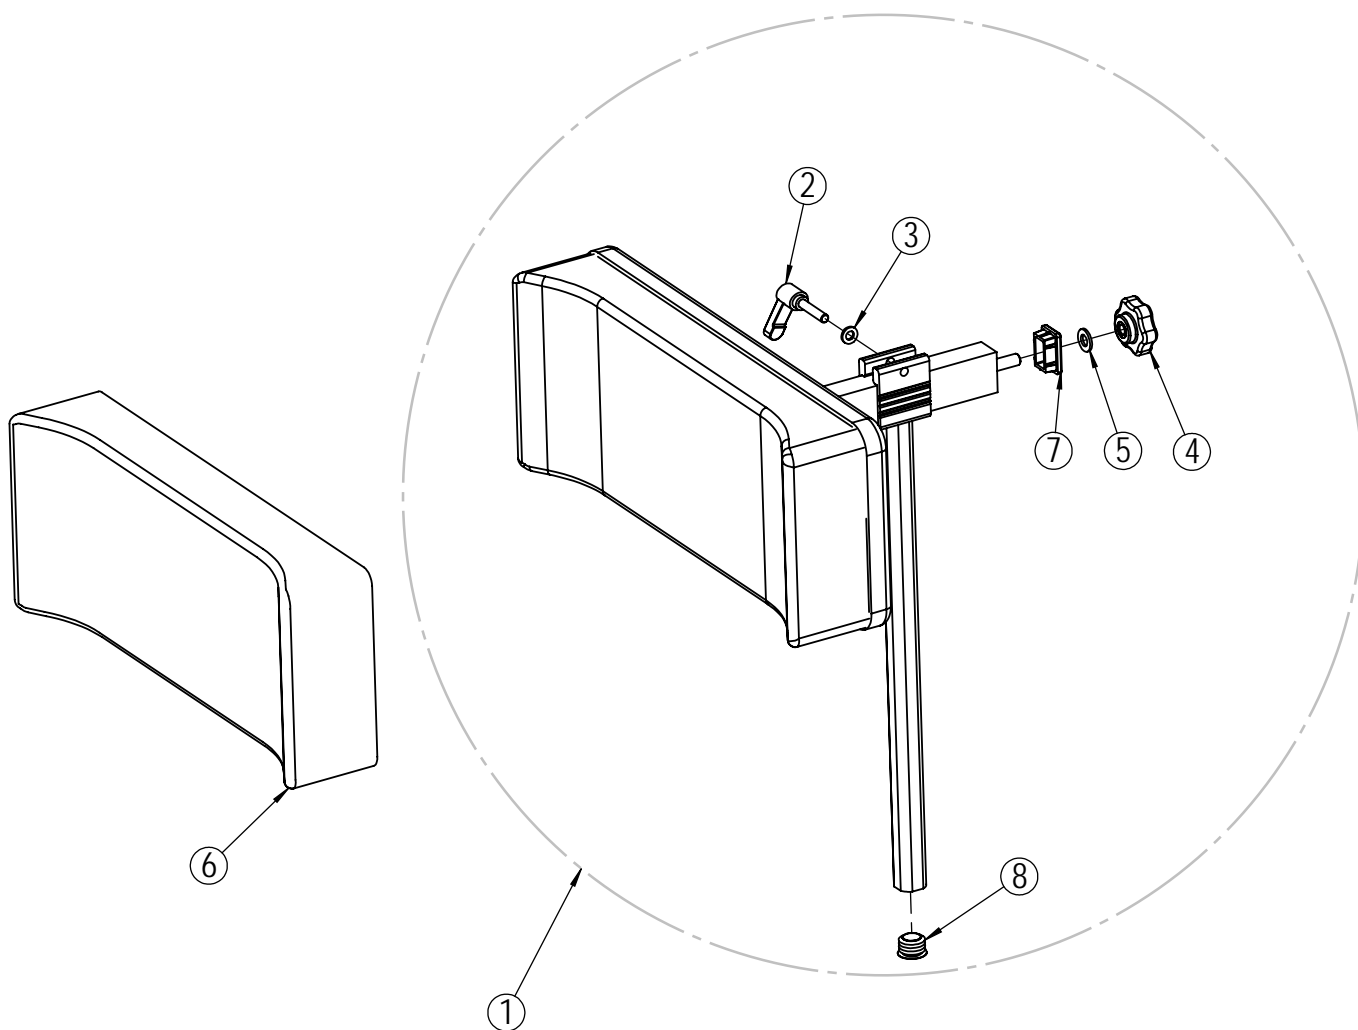

Hodestøtte C

Posisjon	Beskrivelse	Art. nr.	Stk pr stol	Pris
1	Hodestøtte B med Mars	20574	1	
2*	Låsespak M6x30	20282	1	
3*	Mellomleggskive M6	20063	1	
4*	Stjerneratt M8	26684	1	
5*	Mellomleggskive M8	29305	1	
6	Hygienetrek Mars Hodestøtte B	20629	1	
7*	Firkantplugg horisontalstag	20852	1	
8*	Plastplugg vertikalstag	20509	1	

* Tilgjengelig på forespørsel.