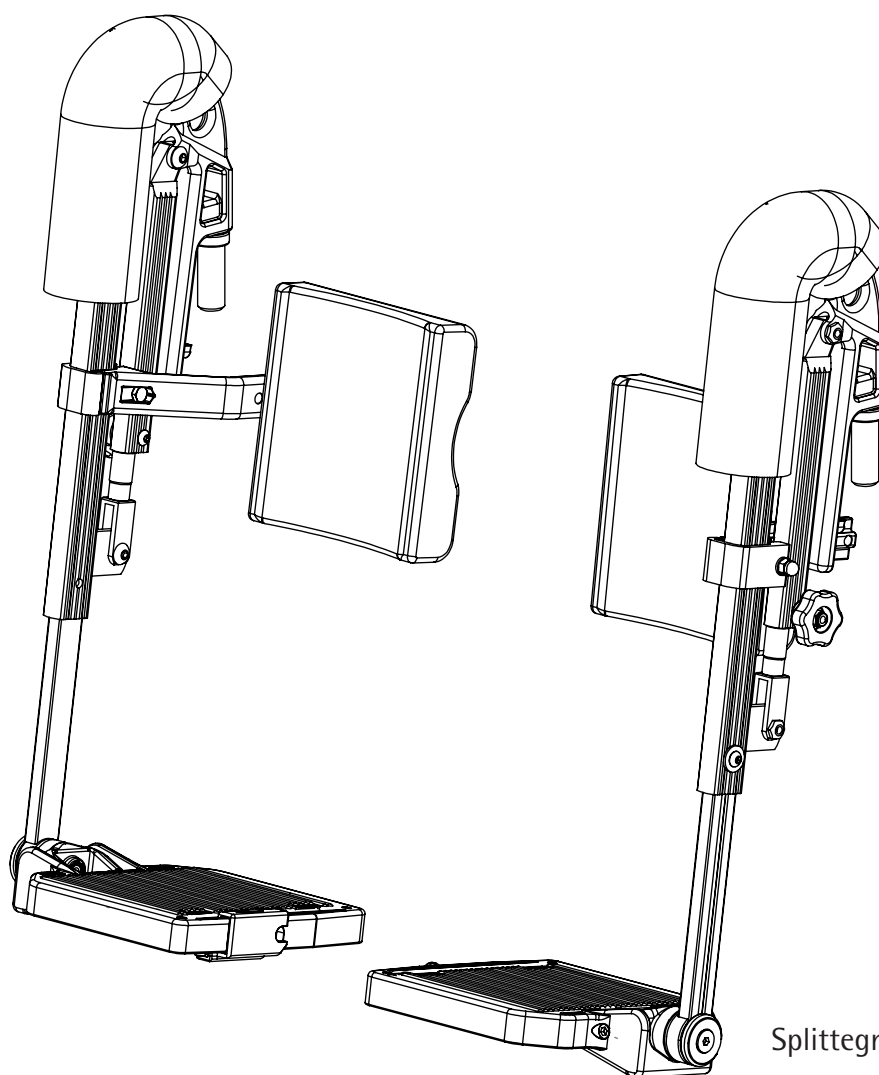

Splittegning på side 21

Vinkelregulerbare benstøtter - komplett

Posisjon	Beskrivelse	Art. nr.	Stk pr stol	Pris
1	Vinkelregulerbar benstøtte. Sort. 35cm. Høyre.	29500	1	
2	Vinkelregulerbar benstøtte. Sort. 35cm. Venstre.	29508	1	
1	Vinkelregulerbar benstøtte. Sort. 38cm. Høyre.	29501	1	
2	Vinkelregulerbar benstøtte. Sort. 38cm. Venstre.	29509	1	
1	Vinkelregulerbar benstøtte. Sort. 40cm. Høyre.	29502	1	
2	Vinkelregulerbar benstøtte. Sort. 40cm. Venstre.	29510	1	
1	Vinkelregulerbar benstøtte. Sort. 43cm. Høyre.	29503	1	
2	Vinkelregulerbar benstøtte. Sort. 43cm. Venstre.	29511	1	
1	Vinkelregulerbar benstøtte. Sort. 45cm. Høyre.	29504	1	
2	Vinkelregulerbar benstøtte. Sort. 45cm. Venstre.	29512	1	
1	Vinkelregulerbar benstøtte. Sort. 50cm. Høyre.	29505	1	
2	Vinkelregulerbar benstøtte. Sort. 50cm. Venstre.	29513	1