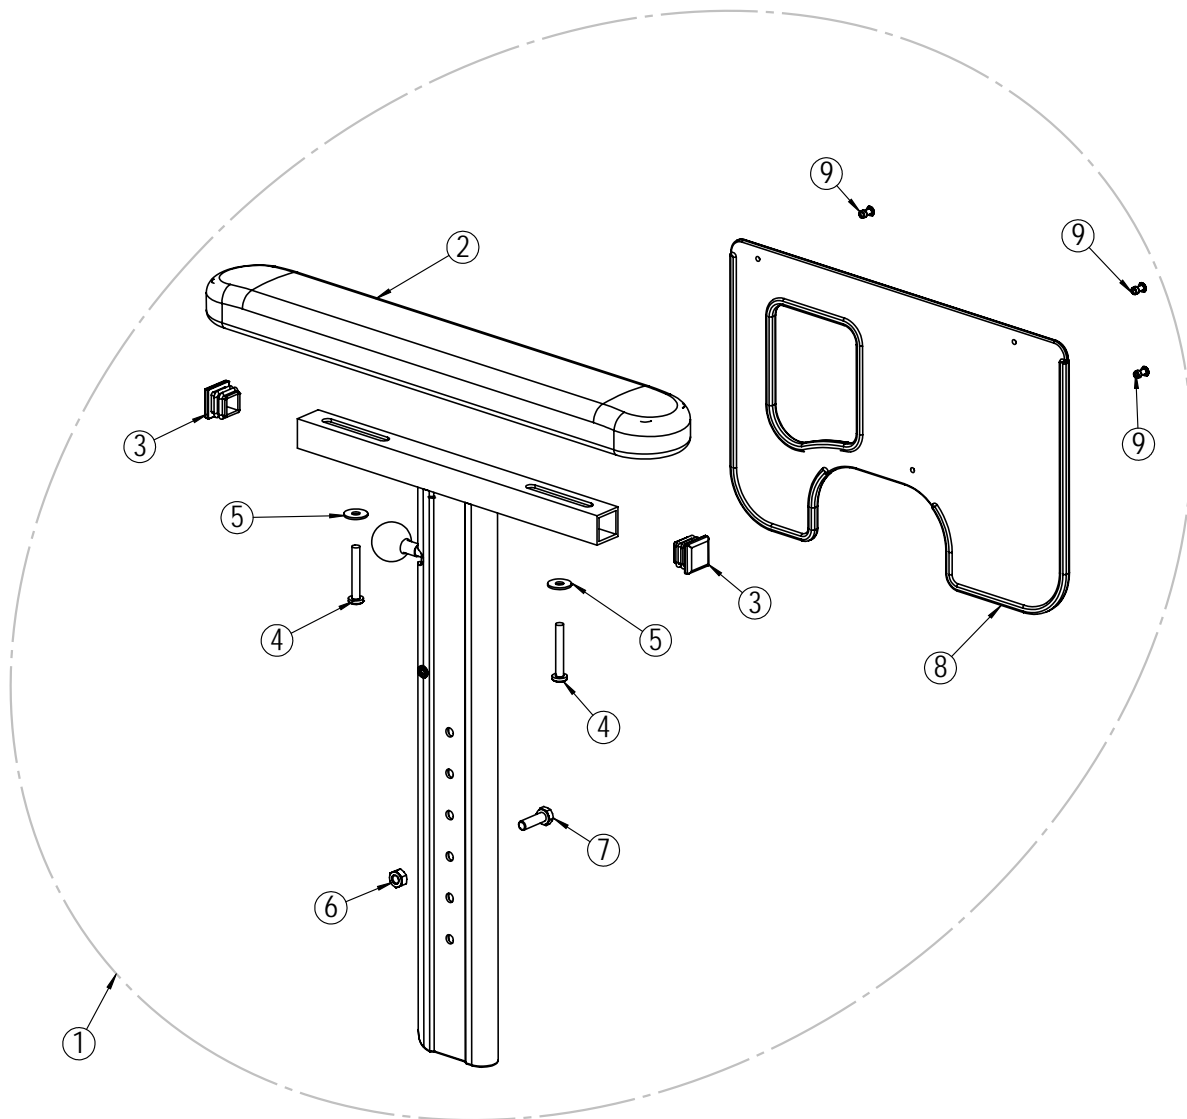

Armlene - venstre

Posisjon	Beskrivelse	Art. nr.	Stk pr stol	Pris
1	Armlene venstre komplett	21681	1	
2	Armlene pad standard 385x58 PU	20835	1	
3*	Firkantplugg 20x20x12 mm	20633	2	
4*	Skrue M5x35	21323	2	
5*	Underlagsskive M5	23594	2	
6*	Skrue M6x20	20406	1	
7*	Mutter M6	20407	1	
8	Klesbeskytter armlen	20239	1	
9*	Popnagle sort ø3.2x9.7mm	20060	3	

* Tilgjengelig på forespørsel.