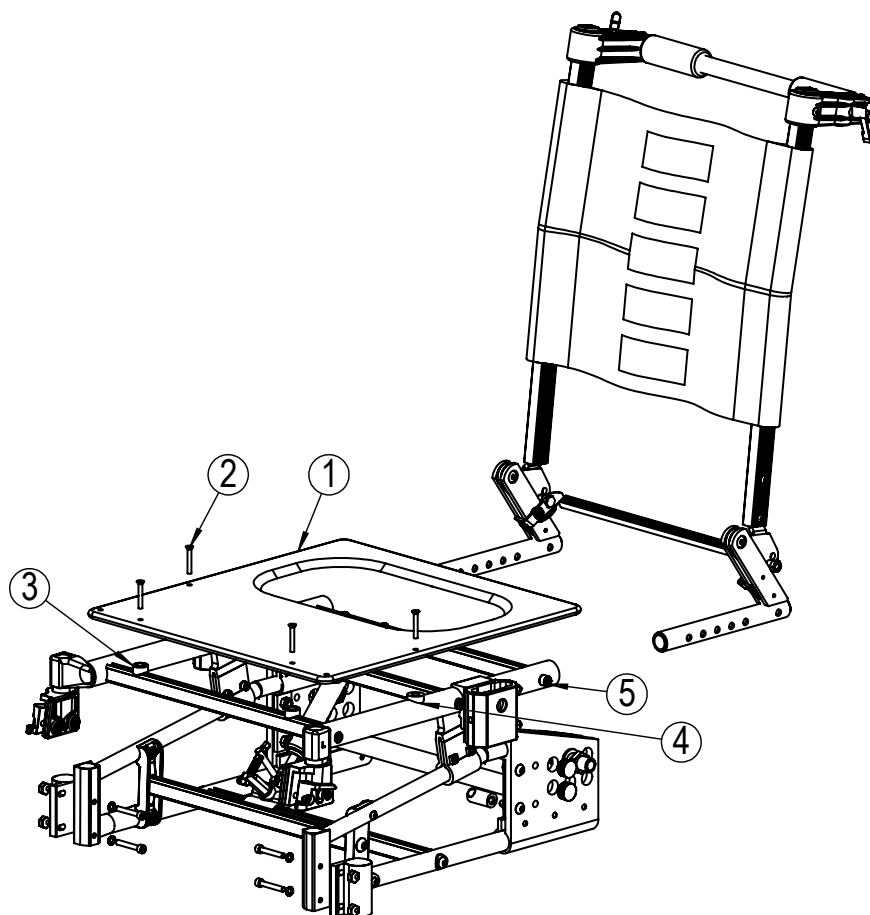

Stolramme

Posisjon	Beskrivelse	Art.nr.	Stk pr stol	Pris
1	Seteplate. Bredde: 35cm Dybde: 40cm	20176	1	
1	Seteplate. Bredde: 35cm Dybde: 43cm	21040	1	
1	Seteplate. Bredde: 35cm Dybde: 46cm	20612	1	
1	Seteplate. Bredde: 38cm Dybde: 40cm	20910	1	
1	Seteplate. Bredde: 38cm Dybde: 43cm	21041	1	
1	Seteplate. Bredde: 38cm Dybde: 46cm	20758	1	
1	Seteplate. Bredde: 40cm Dybde: 40cm	20911	1	
1	Seteplate. Bredde: 40cm Dybde: 43cm	21042	1	
1	Seteplate. Bredde: 40cm Dybde: 46cm	20550	1	
1	Seteplate. Bredde: 43cm Dybde: 40cm	20195	1	
1	Seteplate. Bredde: 43cm Dybde: 43cm	21043	1	
1	Seteplate. Bredde: 43cm Dybde: 46cm	20551	1	
1	Seteplate. Bredde: 45cm Dybde: 40cm	20196	1	
1	Seteplate. Bredde: 45cm Dybde: 43cm	21044	1	
1	Seteplate. Bredde: 45cm Dybde: 46cm	20552	1	
1	Seteplate. Bredde: 50cm Dybde: 40cm	20197	1	
1	Seteplate. Bredde: 50cm Dybde: 43cm	21045	1	
1	Seteplate. Bredde: 50cm Dybde: 46cm	20553	1	
2*	Skrue M5x35	22098	4	
3*	Ramme Seteplate Underlagskive Høy	24141	2	
4*	Ramme Seteplate Underlagskive Lav	22084	2	
5*	Skrue M8x40	21095	2	

* Tilgjengelig på forespørsel.