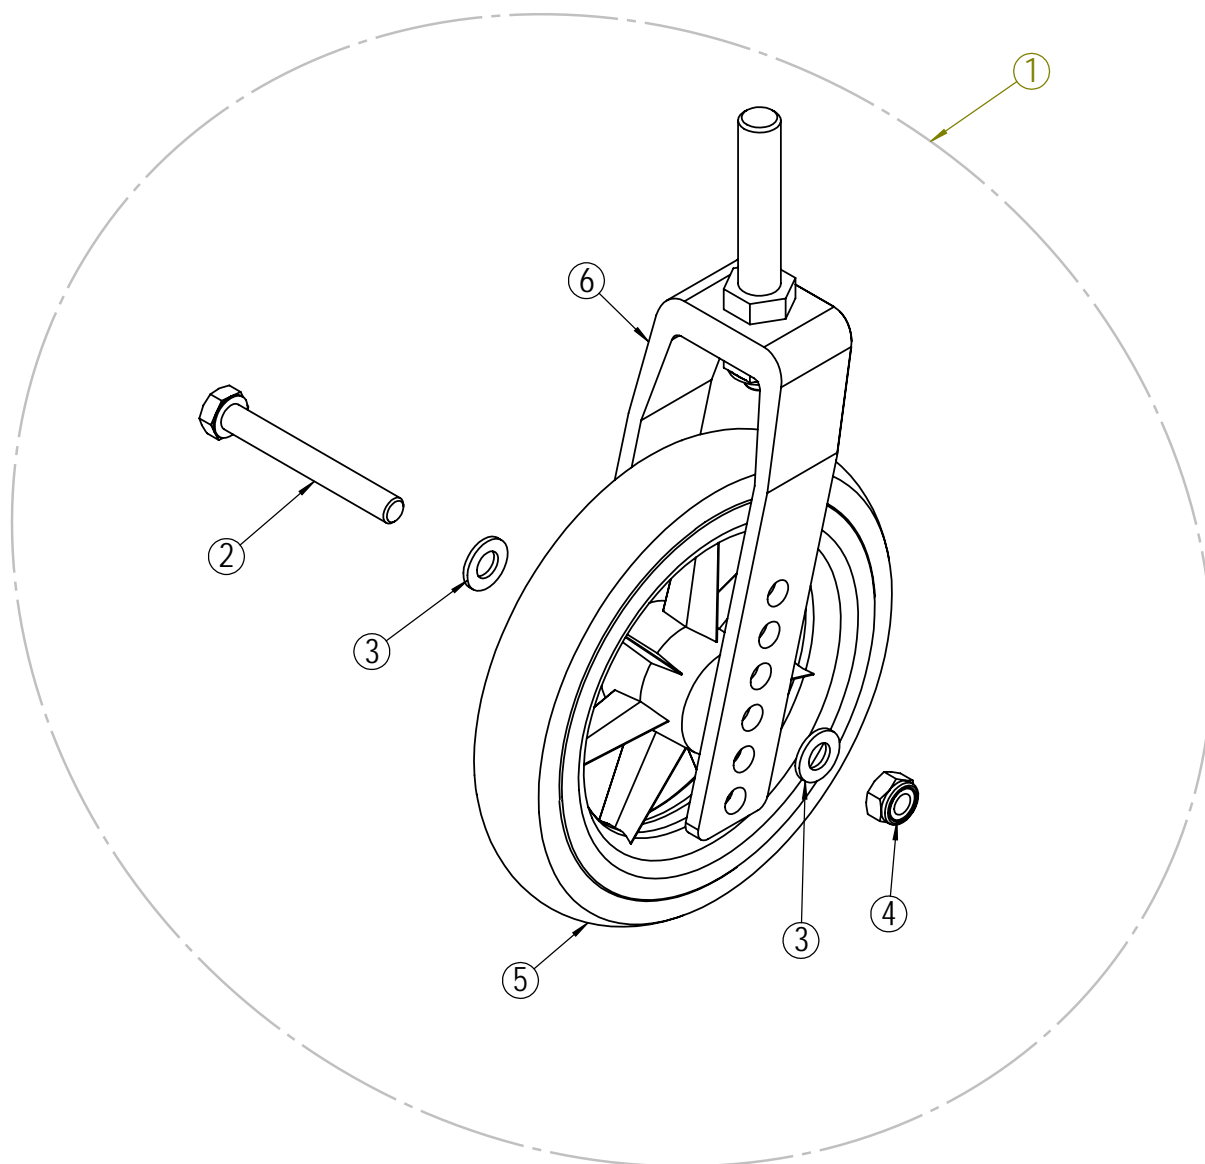

Vinkelregulerbare benstøtter - deler

Posisjon	Beskrivelse	Art. nr.	Stk pr stol	Pris
3	Vinkelregulerbar benstøtte. Svingelement. Sort. Høyre.	29489	1	
4	Vinkelregulerbar benstøtte. Svingelement. Sort. Venstre.	29490	1	
5	Knepute. Mars.	23864	2	
6	Leggpute med brakett. 35cm	27964	1	
6	Leggpute med brakett. 40cm	27965	1	
6	Leggpute med brakett. 43cm	27966	1	
6	Leggpute med brakett. 45cm	27966	1	
6	Leggpute med brakett. 50cm	27967	1	
7	Fotplate. 35cm Høyre.	28621	1	
8	Fotplate. 35cm Venstre.	28649	1	
7	Fotplate. 40cm Høyre.	28623	1	
8	Fotplate. 40cm. Venstre.	28651	1	
7	Fotplate. 43cm Høyre.	28624	1	
8	Fotplate. 43cm Venstre.	28652	1	
7	Fotplate. 45cm Høyre.	28625	1	
8	Fotplate. 45cm Venstre.	28653	1	
7	Fotplate. 50cm Høyre.	28626	1	
8	Fotplate. 50cm Venstre.	28654	1	
9*	Fotplatefjær	27858	2	
10*	Skrue M6x12	24272	2	
11*	Mellomleggskive	20356	2	
12	Mekanisk justerstag med skrue. Sort. Høyre.	29558	1	
13	Mekanisk justerstag med skrue. Sort. Venstre.	29559	1	
14*	Skrue M6x40	20103	2	
15*	Justerratt 40xM6	27388	2	
16	Fotplatehengsle komplett	28523	2	
17	Leggstøttebrakett med skrue, skive og låsemutter	25353	2	
18*	Mutter M8	29761	2	
19*	Benstøtte låsekon	20539	2	
20*	Mutter M6	20058	2	

* Tilgjengelig på forespørsel.

Lagerhus

Posisjon	Beskrivelse	Art. nr.	Stk pr stol	Pris
1	Lagerhus svinghjul A komplett	26445	1	
2	Lagerhus svinghjul B komplett	26446	1	
3*	Skruesett lagerhus komplett	20148	4	

* Tilgjengelig på forespørsel.

Svinghjul

Posisjon	Beskrivelse	Art. nr.	Stk pr stol	Pris
1	Gaffel standard med 7" svinghjul komplett	20535	2	
2*	Skrue M8x65	20419	2	
3*	Stoppskive M8	20068	4	
4*	Låsemutter M8	20412	2	
5	Svinghjul 7"	20976	2	
6	Forgaffel standard med aksel	20429	2	