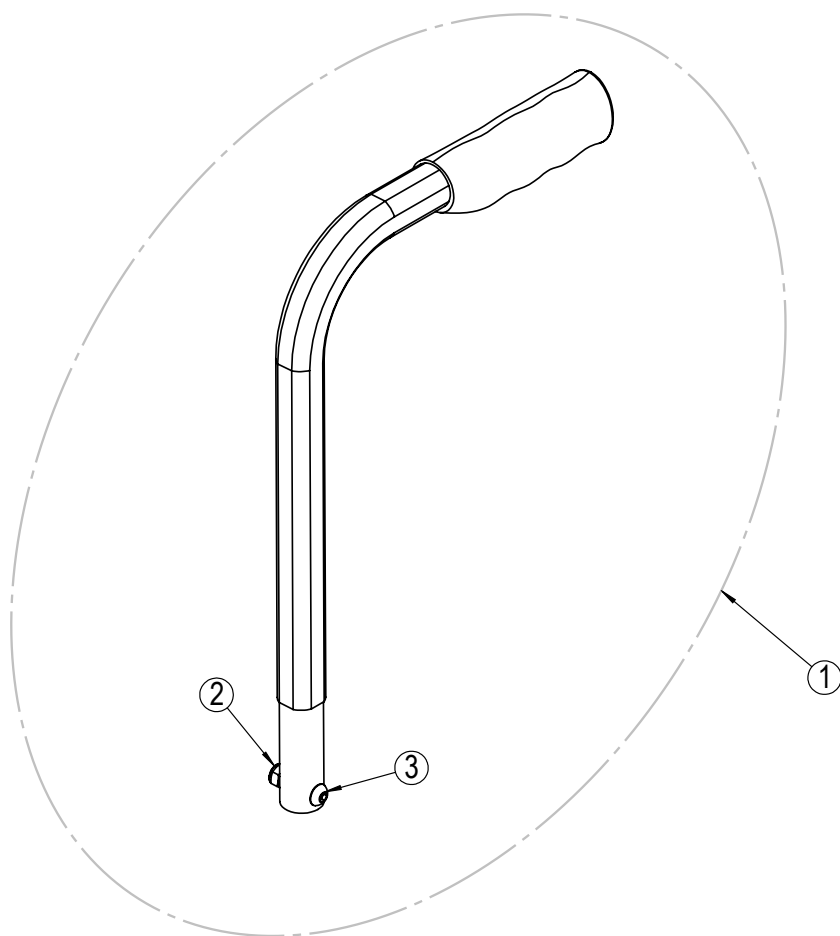

Rygg - faste vinkler

Posisjon	Beskrivelse	Art. nr.	Stk pr enhet	Pris
1	Rygg 35cm fast Netti I/II komplett	21892	1	
1	Rygg 38cm fast Netti I/II komplett	21893	1	
1	Rygg 40cm fast Netti I/II komplett	21894	1	
1	Rygg 43cm fast Netti I/II komplett	21895	1	
1	Rygg 45cm fast Netti I/II komplett	21896	1	
1	Rygg 50cm fast Netti I/II komplett	21897	1	
2	Velcro 35-55cm	20699	1	
3*	Firkantplugg 25x15	21847	2	
4*	Låsespak M6x16	20097	2	
5*	Rygg skyvebøylebrakett komplett med beskytter	26051	2	

* Tilgjengelig på forespørsel

Ryggpute

Posisjon	Beskrivelse	Art. nr.	Stk pr stol	Pris
1	Ryggpute, Uno Back Bredd:35cm Høyde:50cm, Mars	3735035	1	
1	Ryggpute, Uno Back Bredd:38cm Høyde:50cm, Mars	3735038	1	
1	Ryggpute, Uno Back Bredd:40cm Høyde:50cm, Mars	3735040	1	
1	Ryggpute, Uno Back Bredd:43cm Høyde:50cm, Mars	3735043	1	
1	Ryggpute, Uno Back Bredd:45cm Høyde:50cm, Mars	3735045	1	
1	Ryggpute, Uno Back Bredd:50cm Høyde:50cm, Mars	3735050	1	
2	Yttertrekk, Uno Back Bredd:35cm Høyde:50cm, Mars	3745035	1	
2	Yttertrekk, Uno Back Bredd:38cm Høyde:50cm, Mars	3745038	1	
2	Yttertrekk, Uno Back Bredd:40cm Høyde:50cm, Mars	3745040	1	
2	Yttertrekk, Uno Back Bredd:43cm Høyde:50cm, Mars	3745043	1	
2	Yttertrekk, Uno Back Bredd:45cm Høyde:50cm, Mars	3745045	1	
2	Yttertrekk, Uno Back Bredd:50cm Høyde:50cm, Mars	3745050	1	