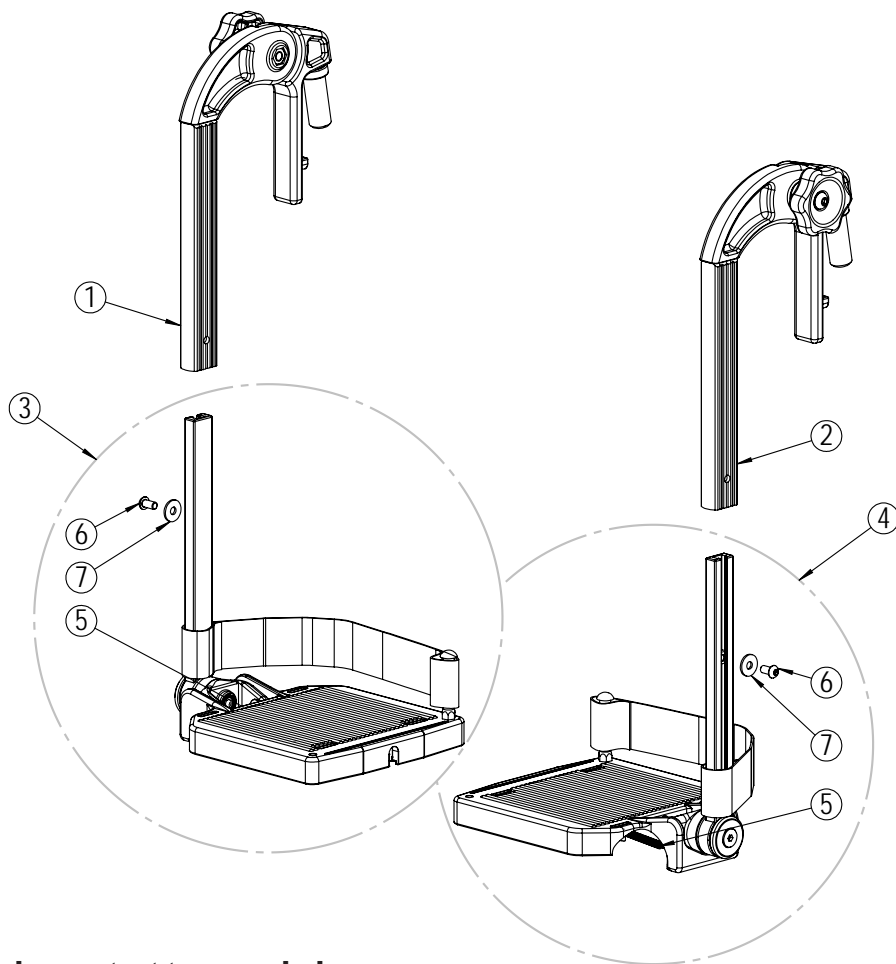

Universal benstøtter - deler

Posisjon	Beskrivelse	Art. nr.	Stk pr stol	Pris
1	Universal benstøtte. Svingelement. Sølv. Høyre	25824	1	
2	Universal benstøtte. Svingelement. Sølv. Venstre	26723	1	
3	Fotplate. 35cm. Høyre.	27875	1	
4	Fotplate. 35cm. Venstre.	27899	1	
3	Fotplate. 38cm. Høyre.	27876	1	
4	Fotplate. 38cm. Venstre.	27900	1	
3	Fotplate. 40cm. Høyre.	27877	1	
4	Fotplate. 40cm. Venstre.	27901	1	
3	Fotplate. 43cm. Høyre.	27878	1	
4	Fotplate. 43cm. Venstre.	27902	1	
3	Fotplate. 45cm. Høyre.	27879	1	
4	Fotplate. 45cm. Venstre.	27903	1	
3	Fotplate. 50cm. Høyre.	27880	1	
4	Fotplate. 50cm. Venstre.	27904	1	
3	Fotplate. 55cm. Høyre.	27881	1	
4	Fotplate. 55cm. Venstre.	27905	1	
3	Fotplate. 60cm. Høyre.	27882	1	
4	Fotplate. 60cm. Venstre.	27906	1	
5*	Fotplate fjær 1x6x65	27858	2	
6*	Skrue M6x12	24272	2	
7*	Mellomleggskive 6,4x18x1,5	20356	2	

* Tilgjengelig på forespørsel.