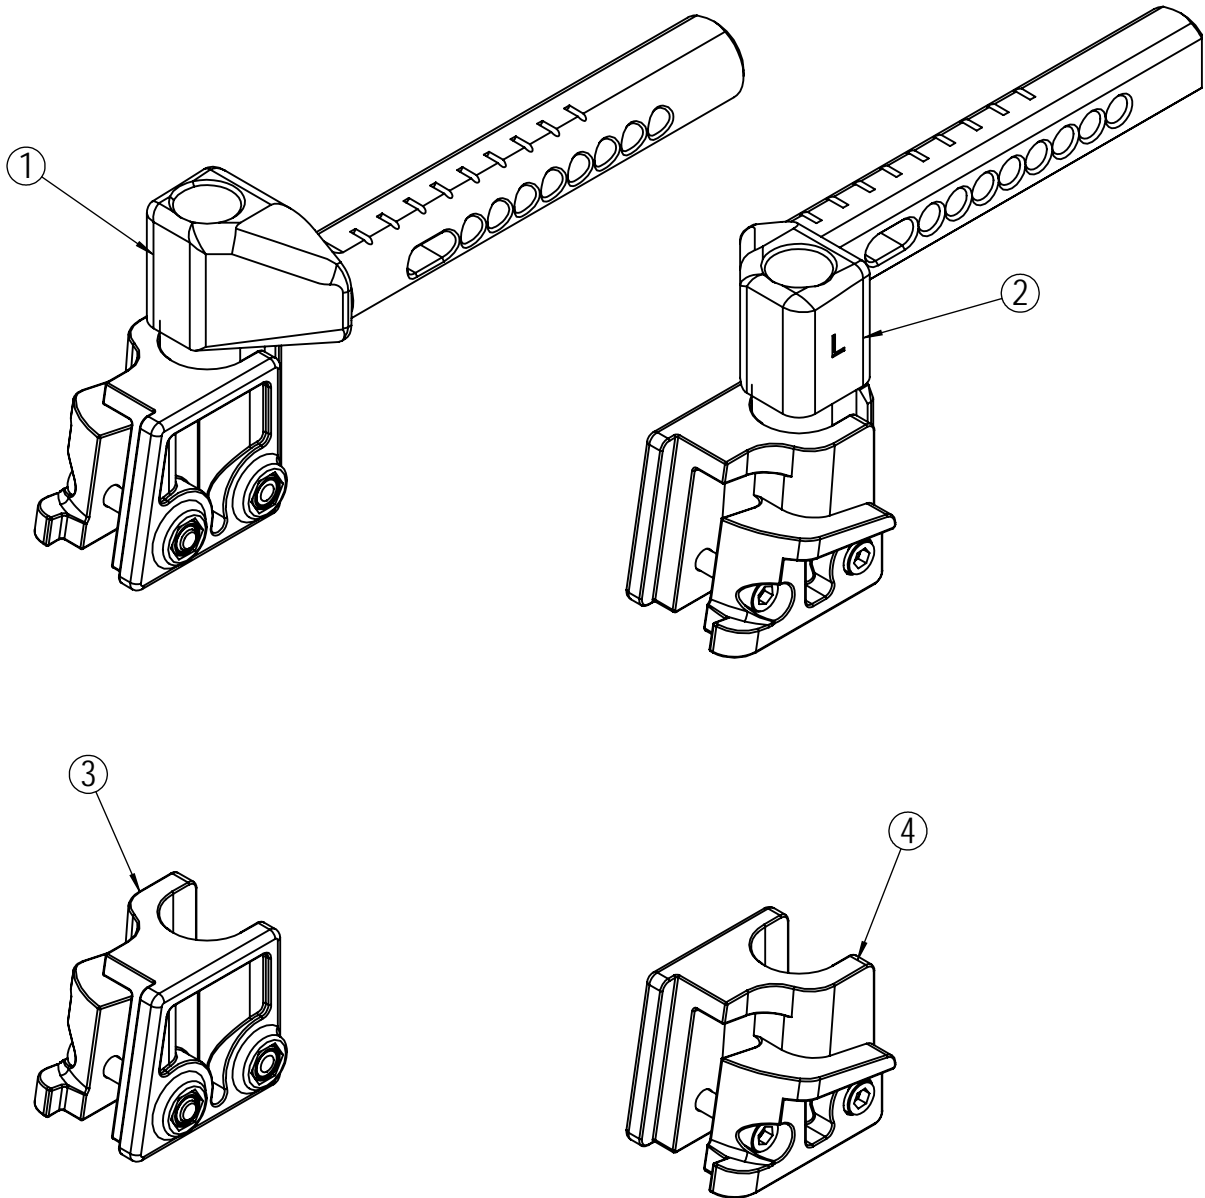

Uttrekkstykke benstøtte

Posisjon	Beskrivelse	Art.nr.	Stk pr stol	Pris
1	Uttrekkstykke. Sølv. Høyre. Komplet.	27384	1	
2	Uttrekkstykke. Sølv. Venstre. Komplet.	27385	1	
3	Låsebrakett med skrue. Høyre.	29555	1	
4	Låsebrakett med skrue. Venstre.	29556	1