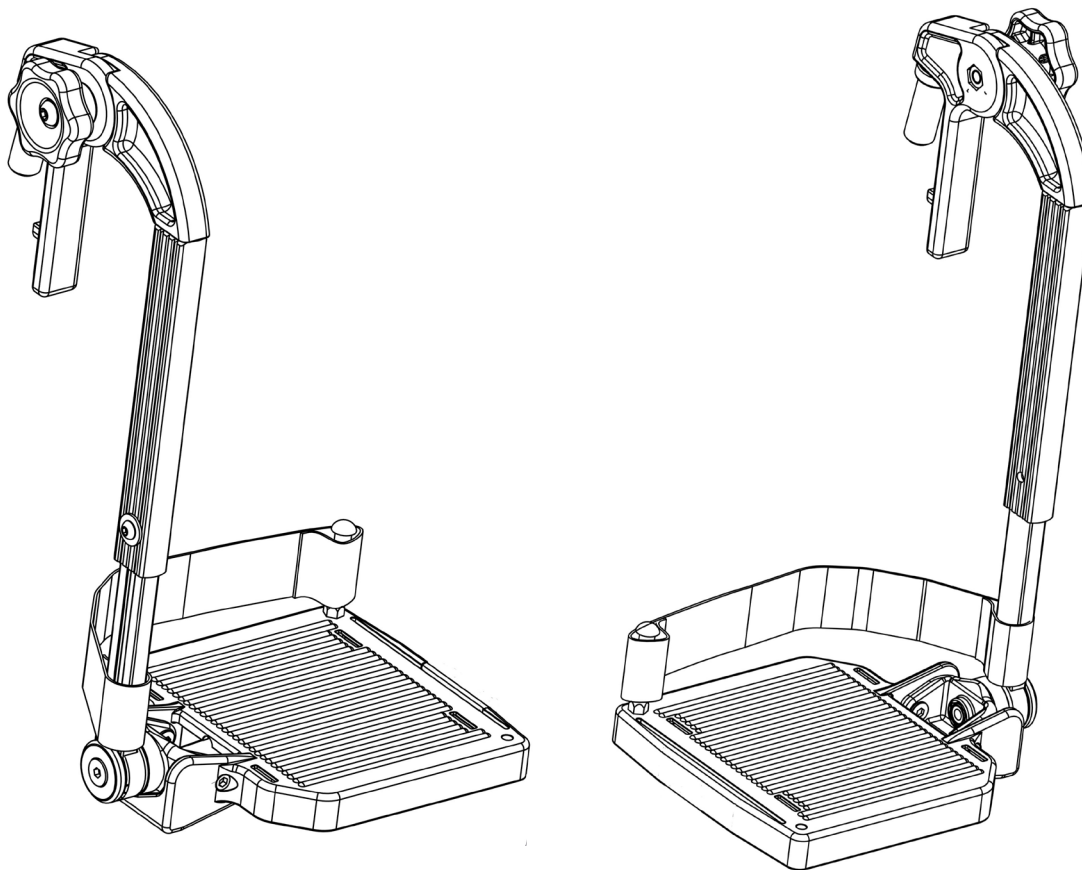

Universal benstøtter - komplett

Posisjon	Beskrivelse	Art. nr.	Stk pr stol	Pris
1	Universal benstøtte. Søl. 35cm. Høyre.	27220	1	
2	Universal benstøtte. Søl. 35cm Venstre.	27221	1	
1	Universal benstøtte. Søl. 38cm. Høyre.	27222	1	
2	Universal benstøtte. Søl. 38cm Venstre.	27223	1	
1	Universal benstøtte. Søl. 40cm. Høyre.	27224	1	
2	Universal benstøtte. Søl. 40cm Venstre.	27225	1	
1	Universal benstøtte. Søl. 43cm. Høyre.	27226	1	
2	Universal benstøtte. Søl. 43cm Venstre.	27227	1	
1	Universal benstøtte. Søl. 45cm. Høyre.	27228	1	
2	Universal benstøtte. Søl. 45cm Venstre.	27229	1	
1	Universal benstøtte. Søl. 50cm. Høyre.	27230	1	
2	Universal benstøtte. Søl. 50cm Venstre.	27231	1	
1	Universal benstøtte. Søl. 55cm. Høyre.	27232	1	
2	Universal benstøtte. Søl. 55cm Venstre.	27233	1	
1	Universal benstøtte. Søl. 60cm. Høyre.	27234	1	
2	Universal benstøtte. Søl. 60cm Venstre.	27235	1