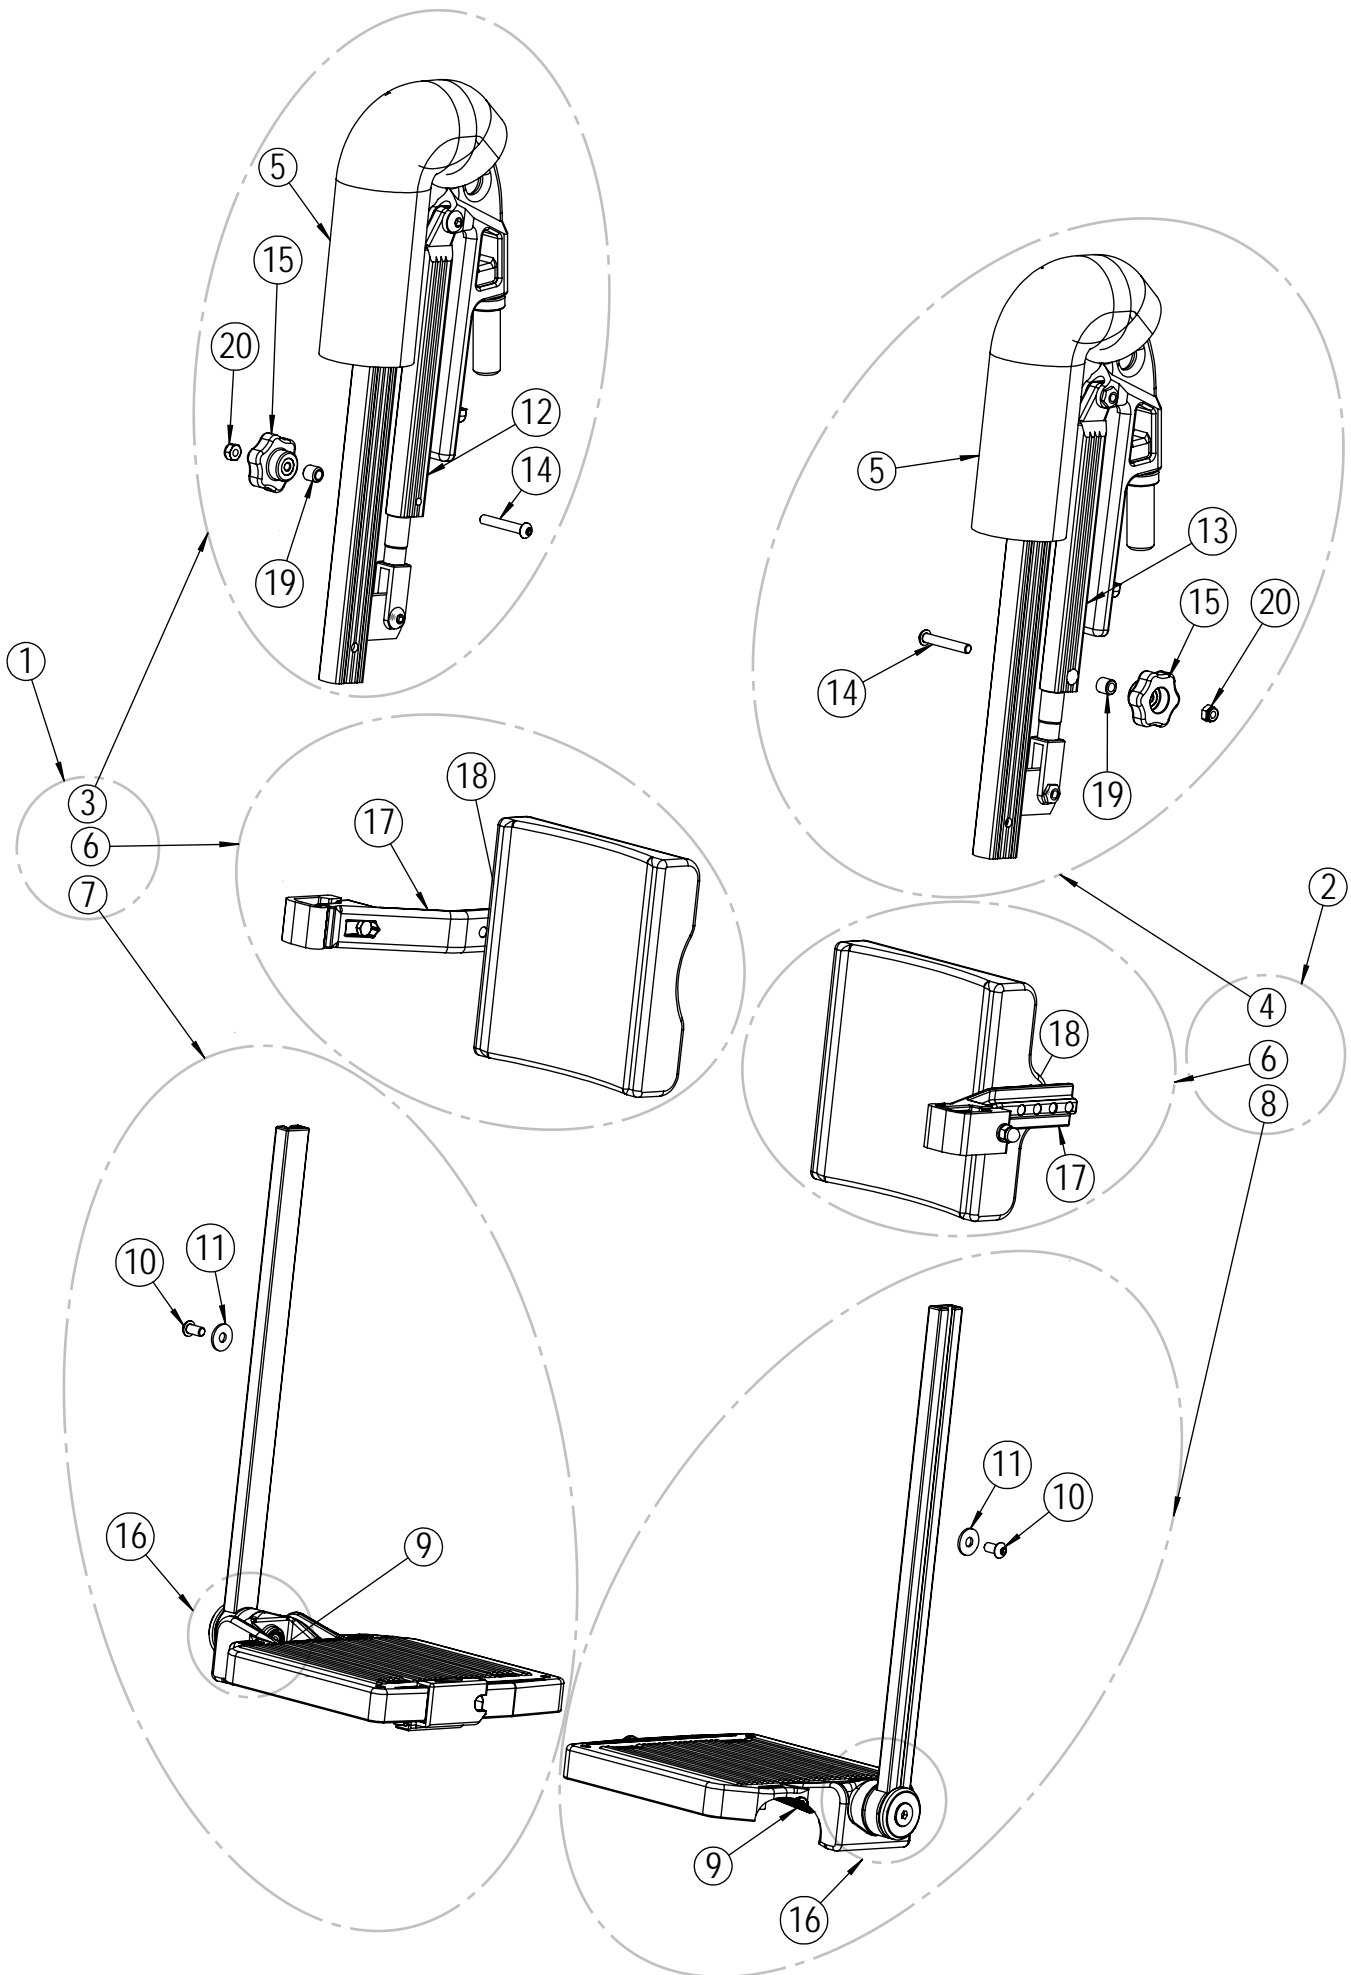

Vinkelregulerbare benstøtter - deler

Posisjon	Beskrivelse	Art. nr.	Stk pr stol	Pris
3	Vinkelregulerbar benstøtte. Svingelement. Sort. Høyre.	29489	1	
4	Vinkelregulerbar benstøtte. Svingelement. Sort. Venstre.	29490	1	
5	Knepute. Mars.	23864	2	
6	Leggpute med brakett. 35cm	27964	1	
6	Leggpute med brakett. 40cm	27965	1	
6	Leggpute med brakett. 43cm	27966	1	
6	Leggpute med brakett. 45cm	27966	1	
6	Leggpute med brakett. 50cm	27967	1	
7	Fotplate. 35cm Høyre.	28621	1	
8	Fotplate. 35cm Venstre.	28649	1	
7	Fotplate. 40cm Høyre.	28623	1	
8	Fotplate. 40cm. Venstre.	28651	1	
7	Fotplate. 43cm Høyre.	28624	1	
8	Fotplate. 43cm Venstre.	28652	1	
7	Fotplate. 45cm Høyre.	28625	1	
8	Fotplate. 45cm Venstre.	28653	1	
7	Fotplate. 50cm Høyre.	28626	1	
8	Fotplate. 50cm Venstre.	28654	1	
9*	Fotplatefjær	27858	2	
10*	Skrue M6x12	24272	2	
11*	Mellomleggskive	20356	2	
12	Mekanisk justerstag med skrue. Sort. Høyre.	29558	1	
13	Mekanisk justerstag med skrue. Sort. Venstre.	29559	1	
14*	Skrue M6x40	20103	2	
15*	Justerratt 40xM6	27388	2	
16	Fotplatehengsle komplett	28523	2	
17	Leggstøttebrakett med skrue, skive og låsemutter	25353	2	
18*	Mutter M8	29761	2	
19*	Benstøtte låsekon	20539	2	
20*	Mutter M6	20058	2	

* Tilgjengelig på forespørsel.