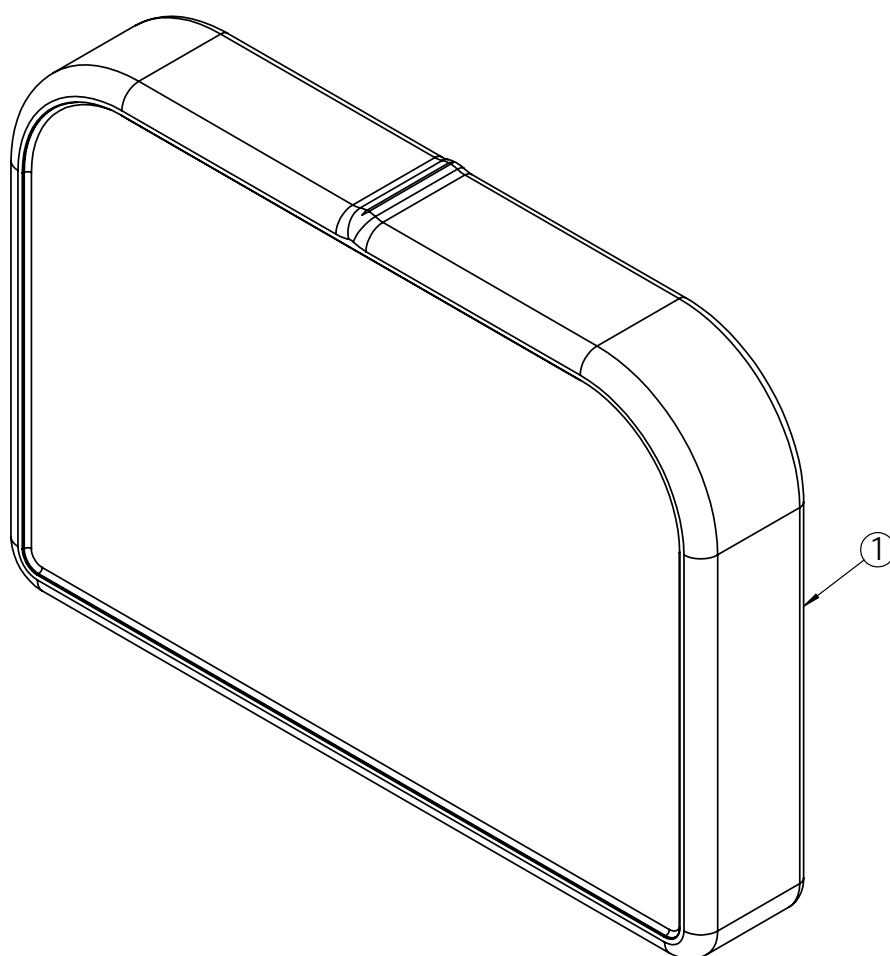

Comfortpads armlene

Posisjon	Beskrivelse	Art. nr.	Stk pr stol	Pris
1	Comfortpads. 2,5cm	22149	2	
1	Comfortpads. 3,5cm	22150	2	
1	Comfortpads. 4,5cm	22151	2