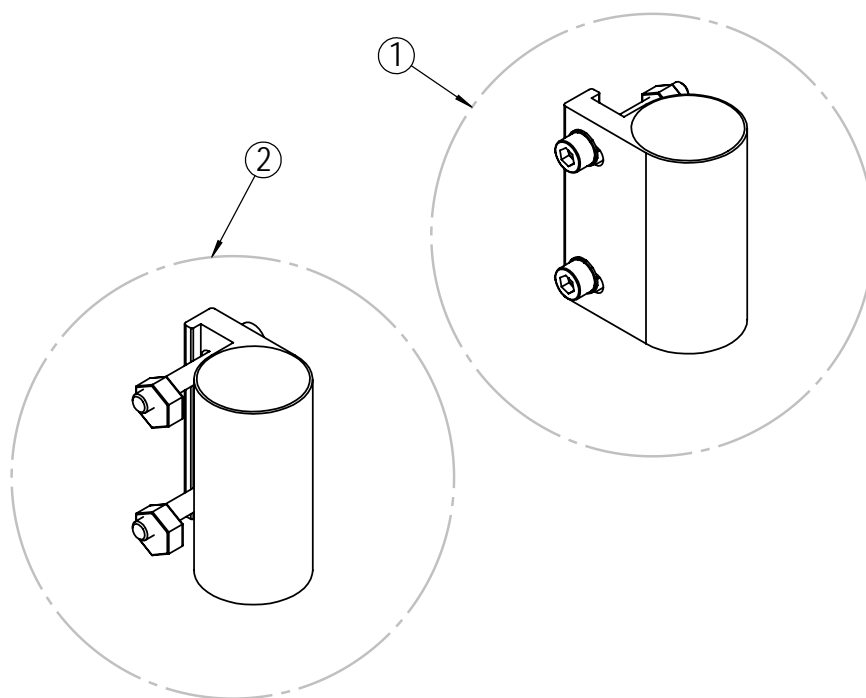

Lagerhus

Posisjon	Beskrivelse	Art. nr.	Stk pr stol	Pris
1	Lagerhus svinghjul A komplett	26445	1	
2	Lagerhus svinghjul B komplett	26446	1	
3*	Skruesett lagerhus komplett	20148	4	

* Tilgjengelig på forespørsel.