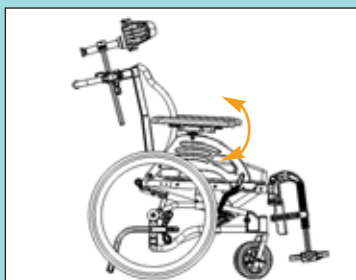

■ **Setetilt:**

-5° til +20°.