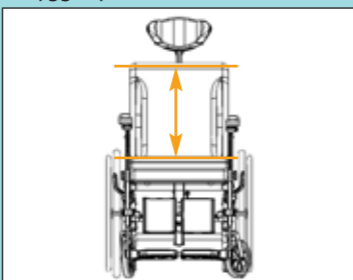

46,5 cm og 50 cm med 24" hjul.
46,5 cm med 12" og 16" hjul.

■ **Setetilt:**

-5° til +20°.

■ **Ryggvinkel:**

90° til 135°.

■ **Rygg høyde:**

48 cm som standard.
(60 cm med ryggforlenger)

■ **Vekt:**