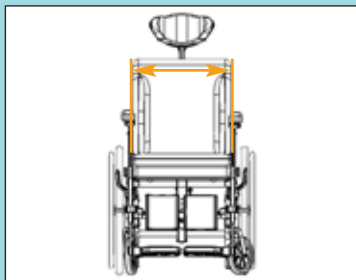

Tekniske data:

■ **Setebredde:**

35 cm, 40 cm, 45 cm, 50 cm.

■ **Totalbredde på rullestolen:**

Rullestolens sittebredde + 18 cm.

■ **Setedybde:**

42,5 cm, 45 cm, 47,5 cm, 50 cm.

■ **Setehøyde:**

46,5 cm og 50 cm med 24" hjul.
46,5 cm med 12" og 16" hjul.

■ **Setetilt:**

-5° til +20°.

■ **Ryggvinkel:**

90° til 135°.

■ **Rygg høyde:**

48 cm som standard.
(60 cm med ryggforlenger)

■ **Vekt:**

- Enkle og funksjonelle grep for medhjelper. Høyde- og vinkelregulerbar kjørebøyle med ergonomisk utforming. Oppfellbart armlene gir rom og mulighet for enklere og bedre løft og sideveisforflytninger.
- Med sin smale totalbredde og gode manøvreringsegenskaper, er rullestolen svært godt egnet når det er begrenset plass.
- Justerbar setehøyde: 46,5 cm og 50 cm.
- Justerbar setedybde fra 42,5 – 50cm.