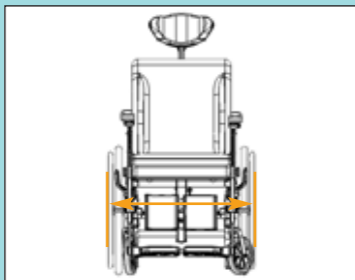

Tekniske data:

■ **Setebredde:**

35 cm, 40 cm, 45 cm, 50 cm.

■ **Totalbredde på rullestolen:**

Rullestolens sittebredde + 18 cm.

■ **Setedybde:**

42,5 cm, 45 cm, 47,5 cm, 50 cm.

■ **Setehøyde:**

46,5 cm og 50 cm med 24" hjul.
46,5 cm med 12" og 16" hjul.

■ **Setetilt:**

-5° til +20°.

■ **Ryggvinkel:**

90° til 135°.

■ **Rygg høyde:**

48 cm som standard.
(60 cm med ryggforlenger)

■ **Vekt:**

Netti 4U komfort|CED:

- Trinnløs ryggregulering, tilt, og vinkelregulerbare benstøtter gir mulighet for variasjon og øker trykkfordelingen i stolen.
- Oppbygning av sittepute i kombinasjon med velcorygg og ryggpute Smart med innebygd korsrygg- og sidestøtter, tilpasses individuelt og gir unik stabilitet, støtte og komfort.
- Lav vekt og sammenleggbar ramme gjør den enkel å transportere.

- Enkle og funksjonelle grep for medhjelper. Høyde- og vinkelregulerbar kjørebøyle med ergonomisk utforming. Oppfellbart armlene gir rom og mulighet for enklere og bedre løft og sideveisforflytninger.
- Med sin smale totalbredde og gode manøvreringsegenskaper, er rullestolen svært godt egnet når det er begrenset plass.
- Justerbar setehøyde: 46,5 cm og 50 cm.
- Justerbar setedybde fra 42,5 – 50cm.