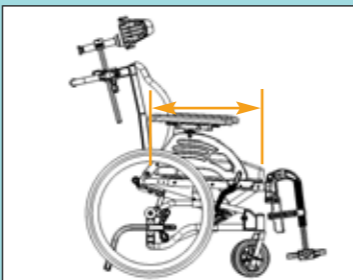

Tekniske data:

■ **Setebredde:**

35 cm, 40 cm, 45 cm, 50 cm.

■ **Totalbredde på rullestolen:**

Rullestolens sittebredde + 18 cm.

■ **Setedybde:**

42,5 cm, 45 cm, 47,5 cm, 50 cm.

■ **Setehøyde:**

46,5 cm og 50 cm med 24" hjul.
46,5 cm med 12" og 16" hjul.

■ **Setetilt:**

-5° til +20°.

■ **Ryggvinkel:**

90° til 135°.

■ **Rygg høyde:**

48 cm som standard.
(60 cm med ryggforlenger)

■ **Vekt:**

Netti 4U komfort|CED:

- Trinnløs ryggregulering, tilt, og vinkelregulerbare benstøtter gir mulighet for variasjon og øker trykkfordelingen i stolen.
- Oppbygning av sittepute i kombinasjon med velcorygg og ryggpute Smart med innebygd korsrygg- og sidestøtter, tilpasses individuelt og gir unik stabilitet, støtte og komfort.
- Lav vekt og sammenleggbar ramme gjør den enkel å transportere.

- Enkle og funksjonelle grep for medhjelper. Høyde- og vinkelregulerbar kjørebøyle med ergonomisk utforming. Oppfellbart armlene gir rom og mulighet for enklere og bedre løft og sideveisforflytninger.
- Med sin smale totalbredde og gode manøvreringsegenskaper, er rullestolen svært godt egnet når det er begrenset plass.
- Justerbar setehøyde: 46,5 cm og 50 cm.
- Justerbar setedybde fra 42,5 – 50cm.